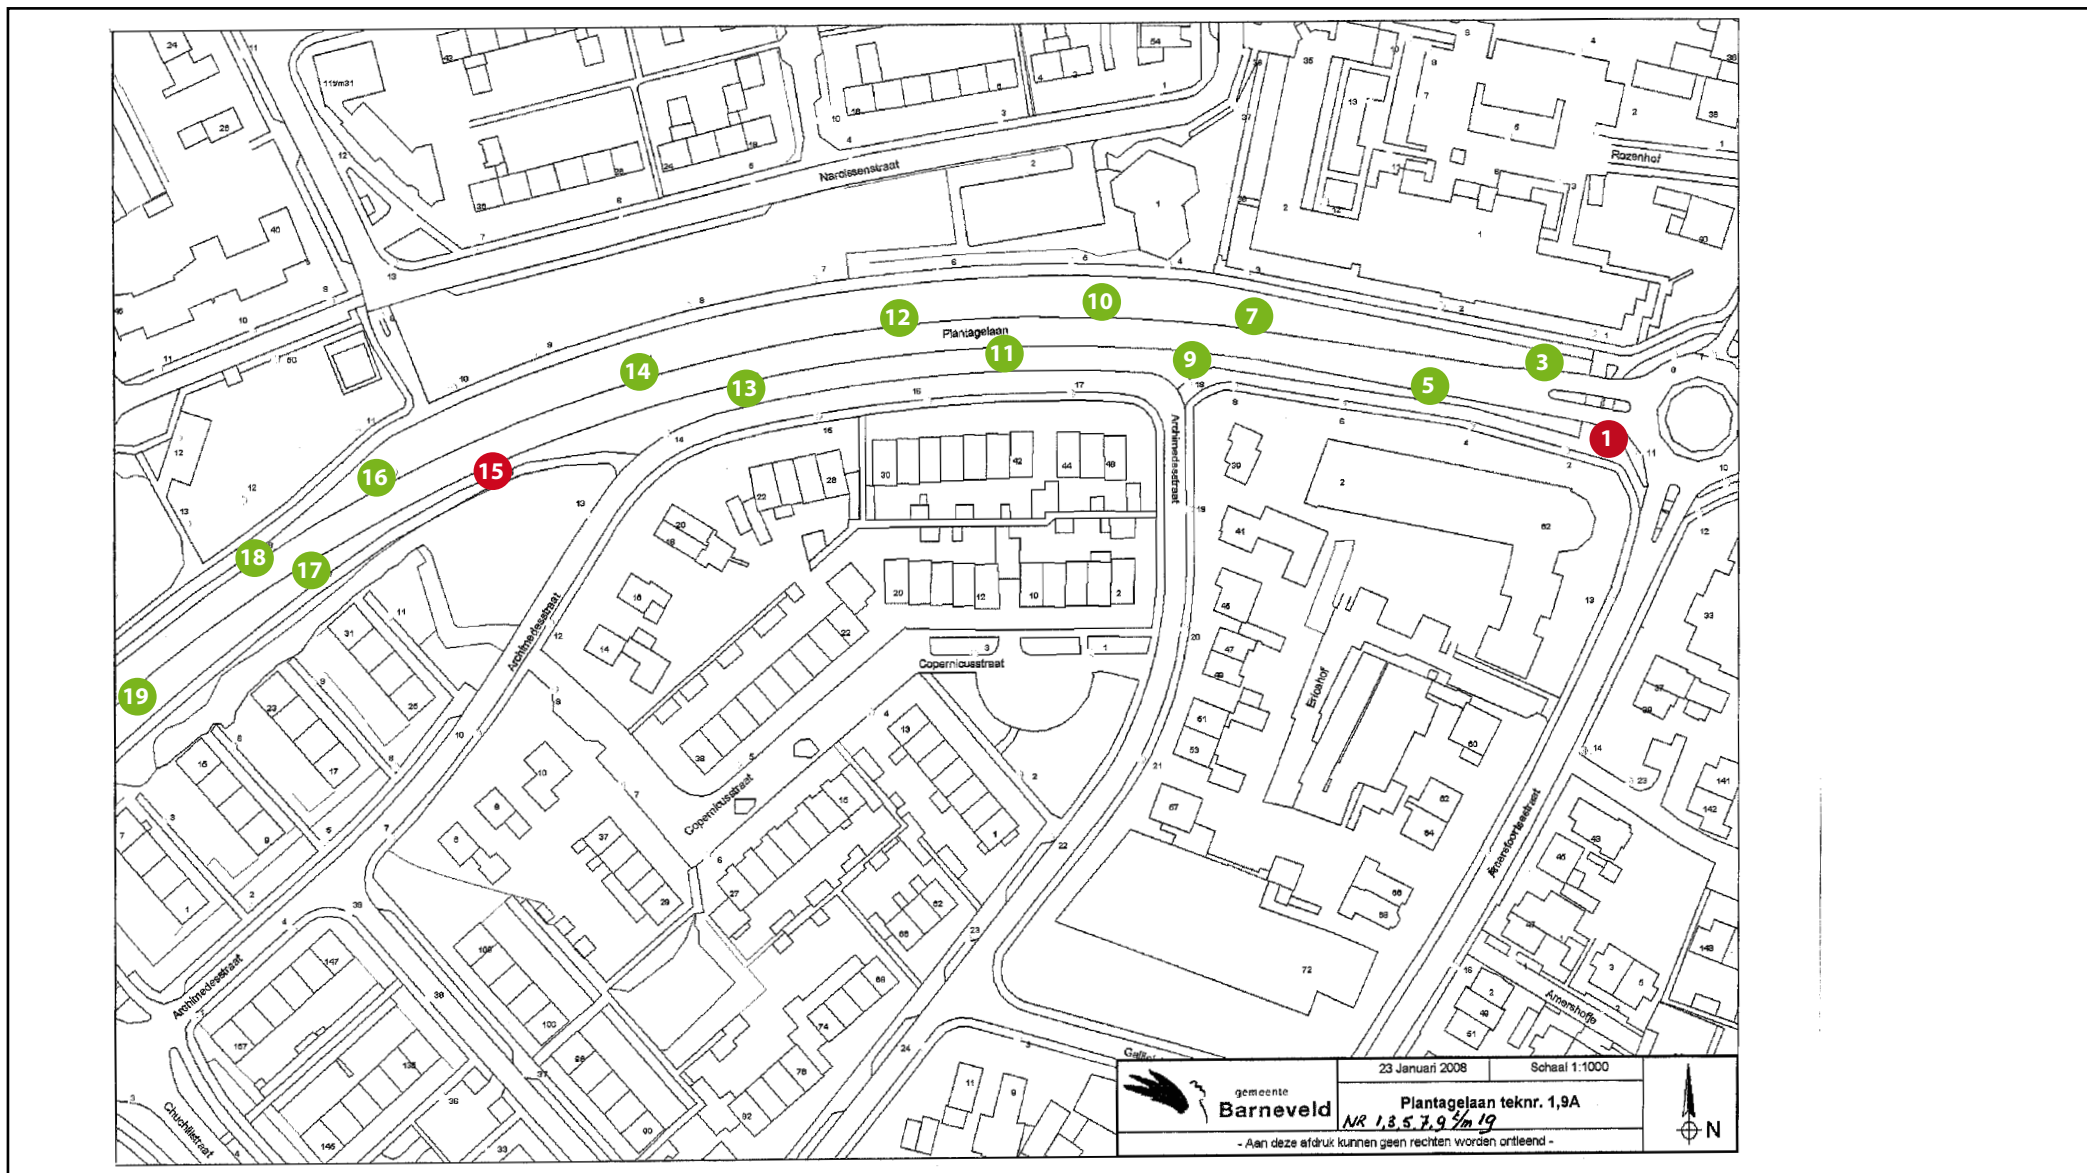

Lichtmastreclame

Lunterseweg 2 t/m 7,9 en 11

Kaart 7.1
tek 1.8a

Lichtmastreclame

Lunterseweg 18, 22, 24, 26, 28, 30, 32, 34, 36, 42 en 43

Kaart 7.2
tek 1.8b

Lichtmastreclame

Lunterseweg 51, 52, 55 t/m 58, 60 en 61

Kaart 7.3
tek 1.8c

Lichtmastreclame

Plantagelaan 1, 3, 5, 7, 9 t/m 19

Kaart 8.1
tek 1.9a

Lichtmastreclame

Plantagelaan 19, 20, 21, 28 t/m 37

Kaart 8.2
tek 1.9b

Lichtmastreclame