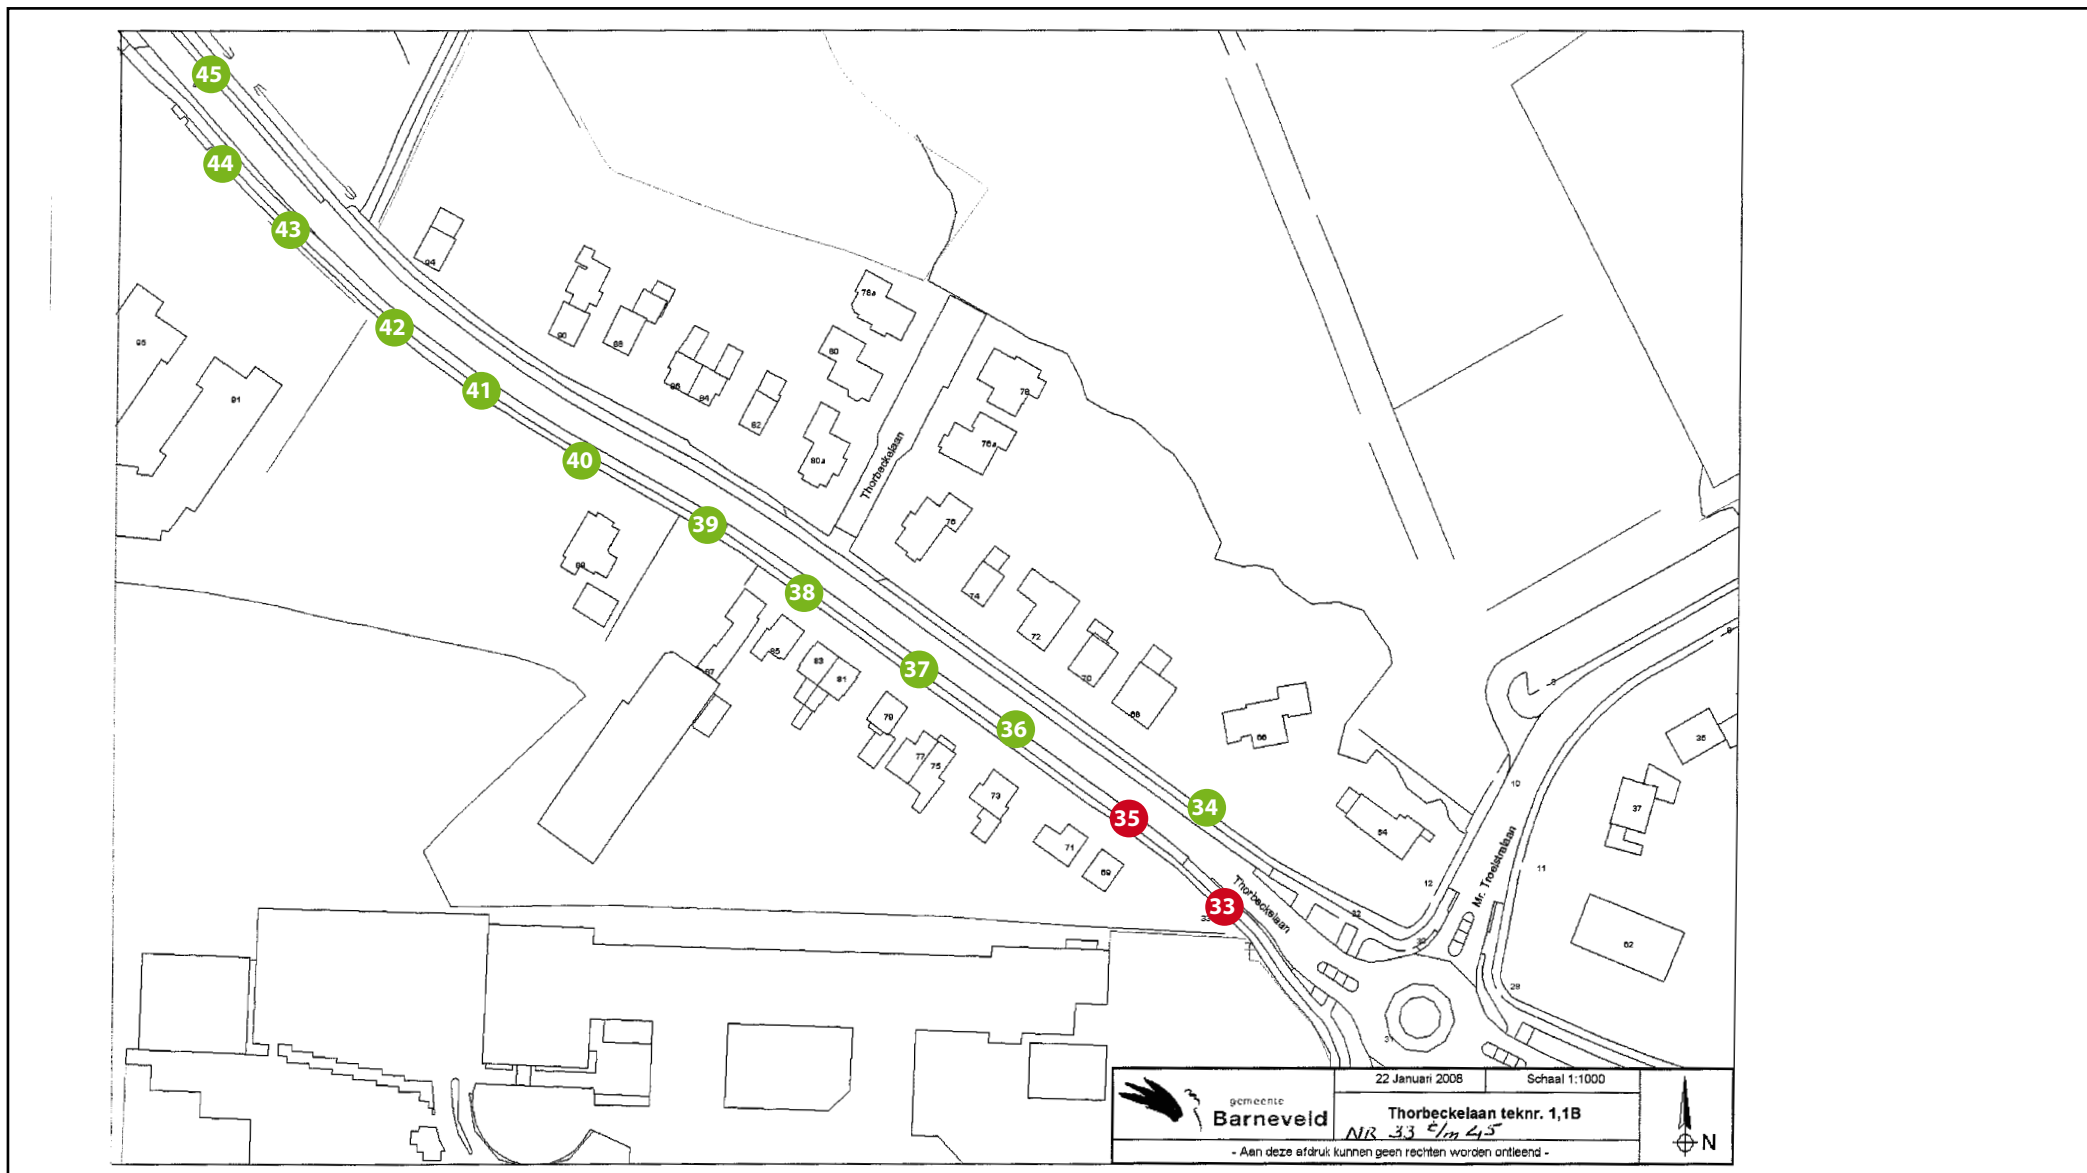

Kaart 8.5
tek 1.9e

Lichtmastreclame

Plantagelaan 70 t/m 74

Kaart 8.6
tek 1.9f

Lichtmastreclame

Albert Plesmanstraat 1 t/m 25

Kaart 9
tek 1.10b

Lichtmastreclame

Antonie Fokkerstraat 1 t/m 21

Kaart 10
tek 1.10a

Lichtmastreclame

Burgemeester Kuntzelaan 4 t/m 7 en 9 t/m 15

Kaart 11.1
tek 1.2a

Lichtmastreclame

Burgemeester Kuntzelaan 15 t/m 18 en 20 t/m 26

Kaart 11.2
tek 1.2b

Lichtmastreclame

Thorbeckelaan 33 t/m 45

Kaart 12.1
tek 1.1b

Lichtmastreclame

Thorbeckelaan 46,47 en 50 t/m 54

Kaart 12.2
tek 1.1a