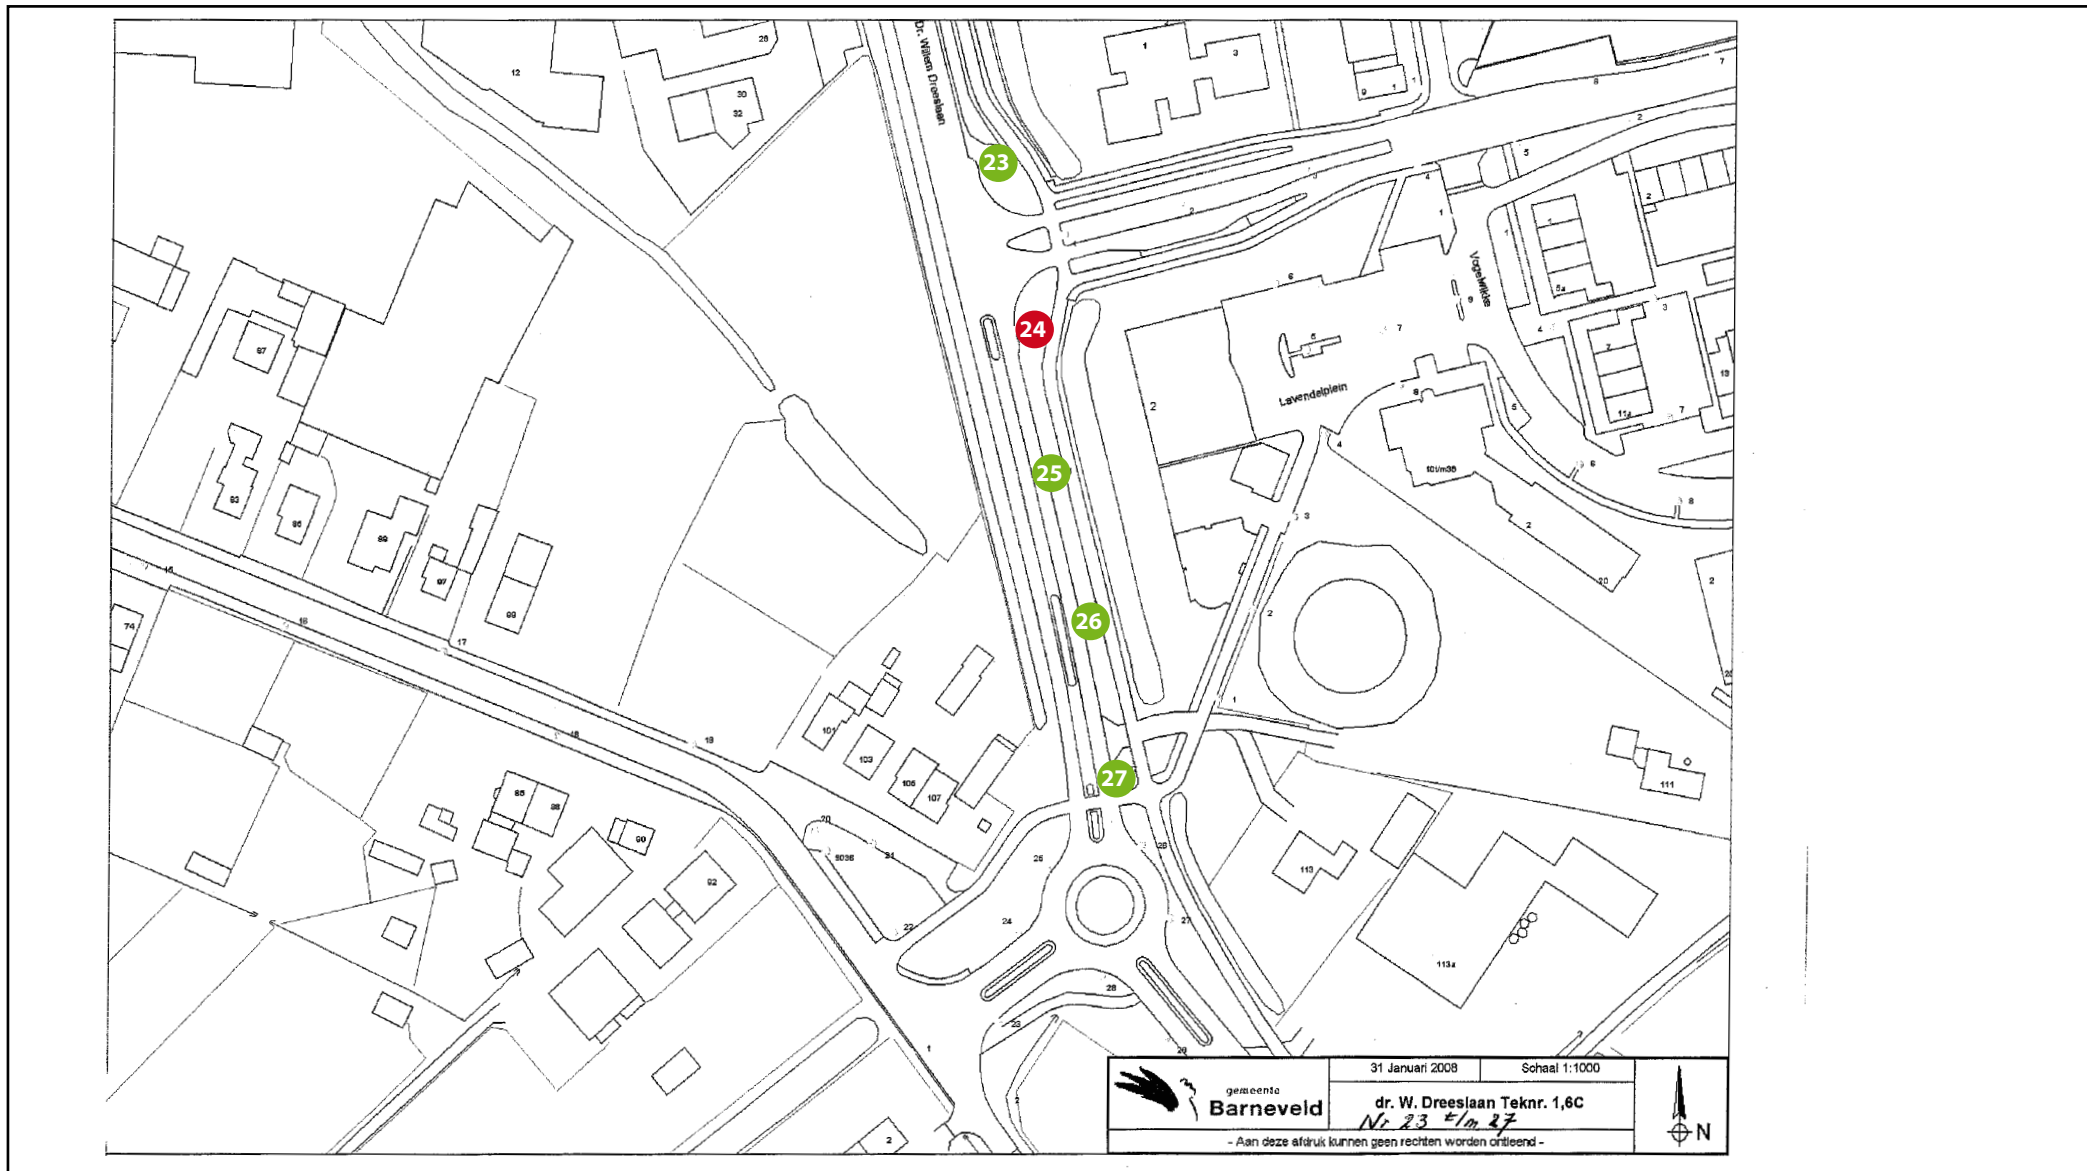

dr. Willem Dreeslaan 11 t/m 14 en 16 t/m 19,20,21 en 23

Kaart 4.2
tek 1.6b

Lichtmastreclame

Dr. Willem Dreeslaan 23 t/m 27

Kaart 4.3
tek 1.6c

Lichtmastreclame

Valkseweg 3 t/m 13

Kaart 5.1
tek 1.10a

Lichtmastreclame

Valkseweg 11t/m 23

Kaart 5.2
tek 1.10b

Lichtmastreclame

Valkseweg 29 t/m 37

Kaart 5.3
tek 1.7a

Lichtmastreclame

Marconistraat 1 t/m 9

Kaart 6.1
tek 1.10a

Lichtmastreclame

Edisonstraat 1 t/m 4

Kaart 6.3
tek 1.10a

Lichtmastreclame

Bellstraat 1 t/m 9 en 13, 14, 15

Kaart 6.4
tek 1.10a

Lichtmastreclame