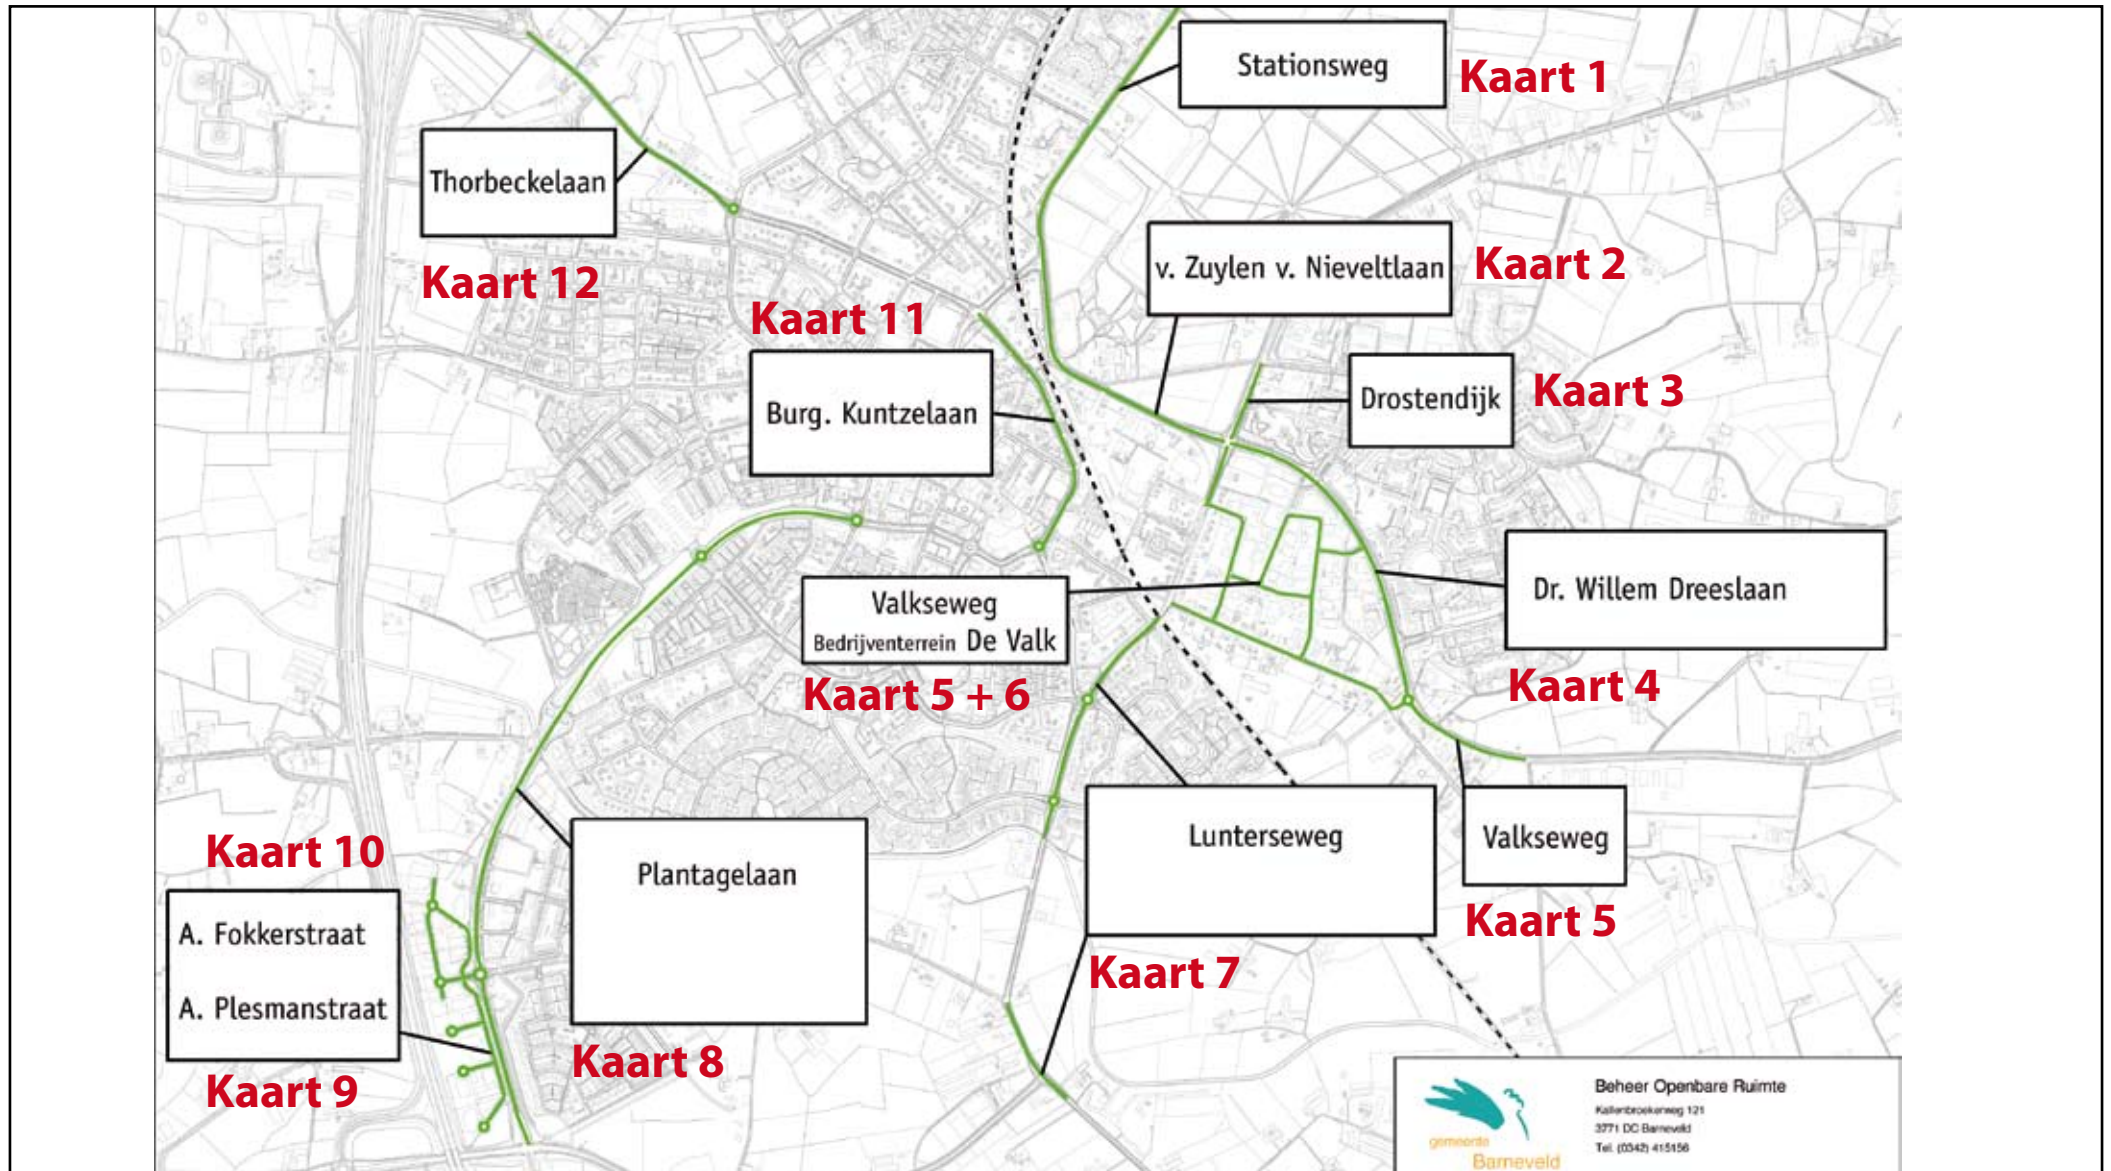

Lichtmastreclame

Overzichtskaart Barneveld

Lichtmastreclame

Stationsweg 2 t/m 14 en 18 t/m 20

Kaart 1.1
tek 1.3a

Lichtmastreclame

Stationsweg 20 t/m 35

Kaart 1.2
tek 1.3b

Lichtmastreclame

Stationsweg 35 t/m 46

Kaart 1.3
tek 1.3c

Lichtmastreclame

van Zuylen van Nieveltlaan 12 t/m 15 en 20 t/m 28

Kaart 2.1
tek 1.4a

Lichtmastreclame

van Zuylen van Nieveltlaan 28 t/m 33

Kaart 2.2
tek 1.4b

Lichtmastreclame

Drostendijk 3 t/m 9

Kaart 3
tek 1.5a

Lichtmastreclame

dr. Willem Dreeslaan 3 t/m 11

Kaart 4.1
tek 1.6a

Lichtmastreclame

dr. Willem Dreeslaan 11 t/m 14 en 16 t/m 19,20,21 en 23

Kaart 4.2
tek 1.6b

Lichtmastreclame

Dr. Willem Dreeslaan 23 t/m 27

Kaart 4.3
tek 1.6c

Lichtmastreclame

Valkseweg 3 t/m 13

Kaart 5.1
tek 1.10a