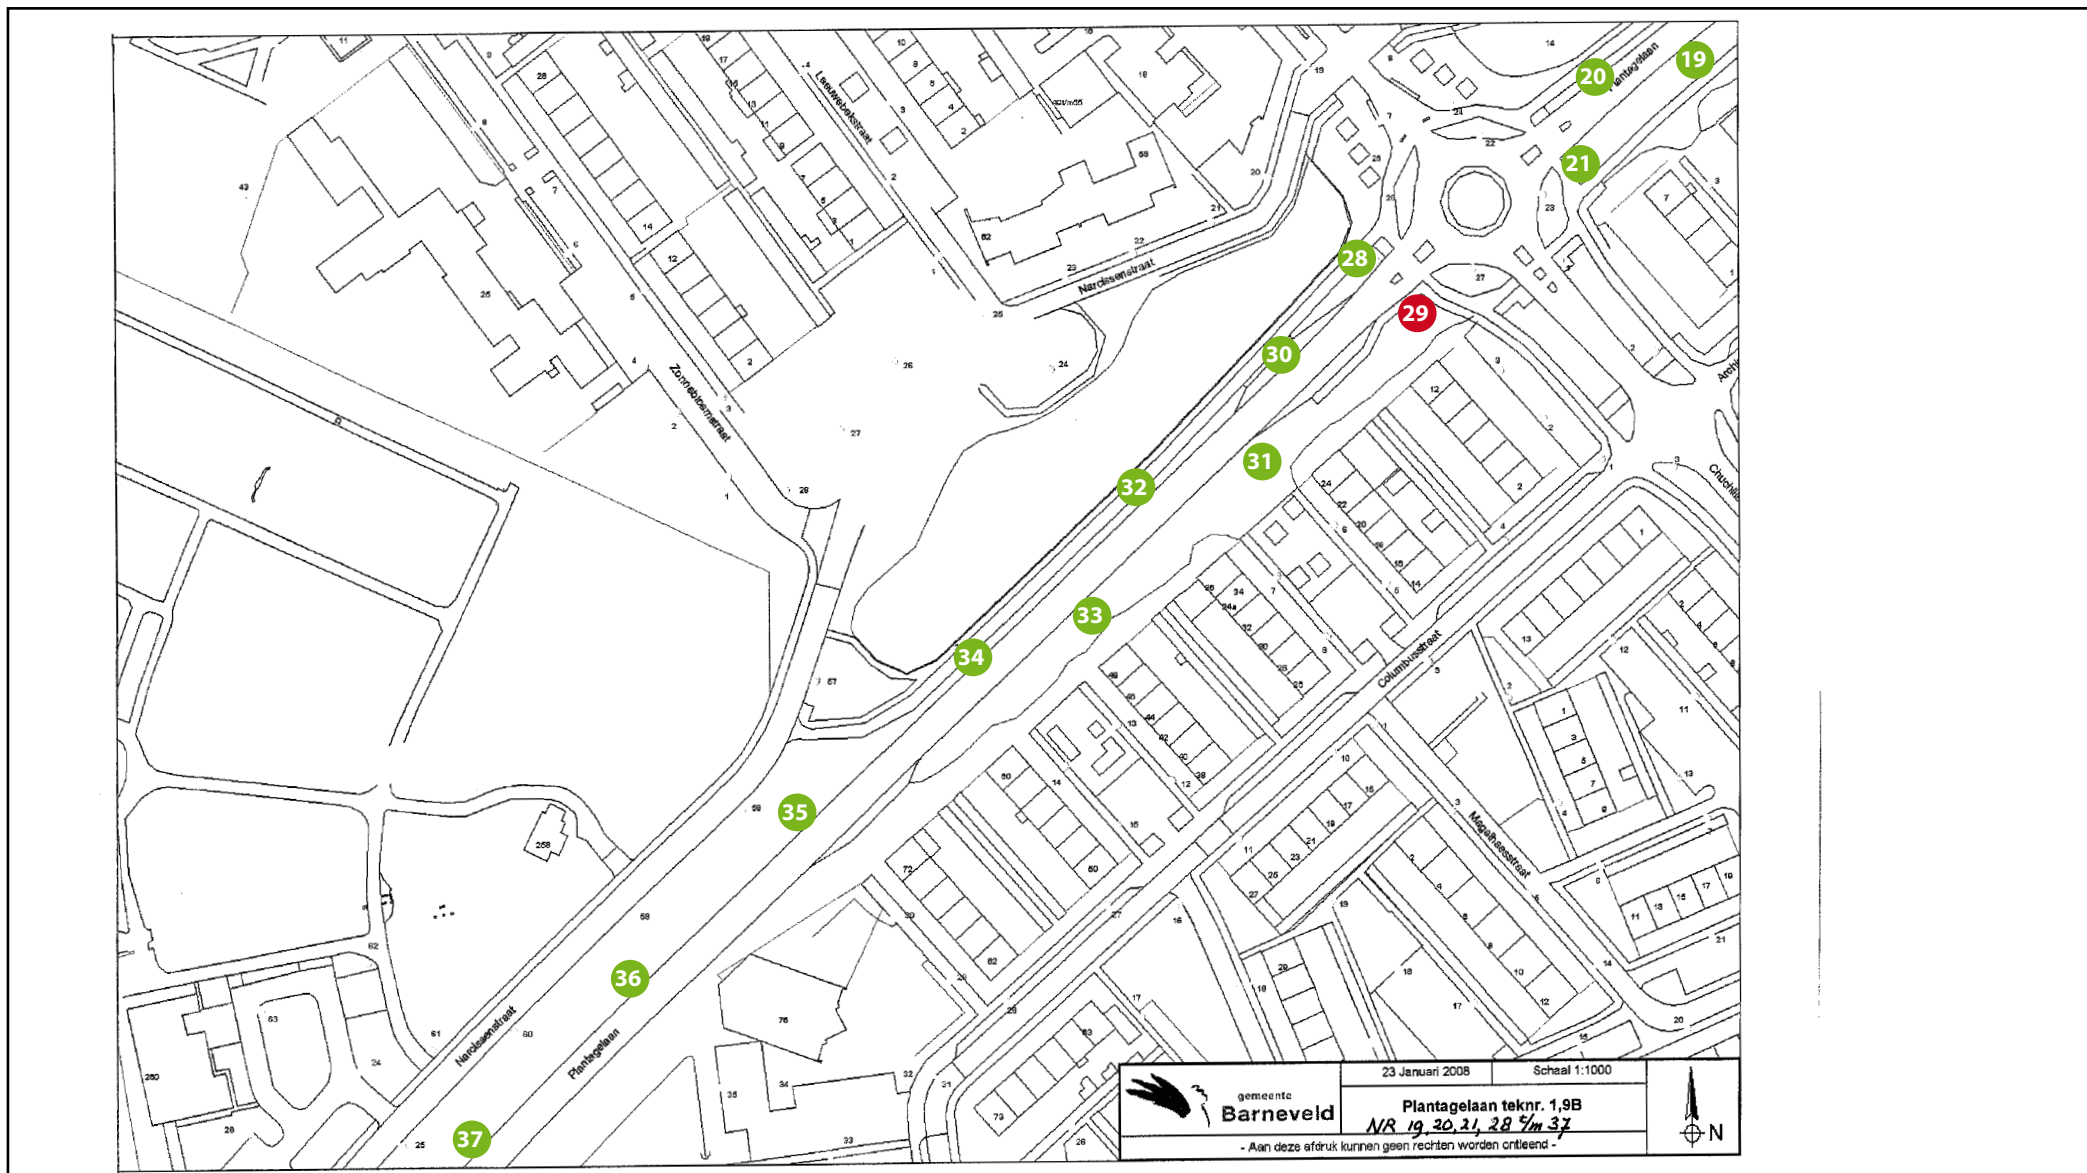

Kaart 7.3
tek 1.8c

Lichtmastreclame

Plantagelaan 1, 3, 5, 7, 9 t/m 19

Kaart 8.1
tek 1.9a

Lichtmastreclame

Plantagelaan 19, 20, 21, 28 t/m 37

Kaart 8.2
tek 1.9b

Lichtmastreclame

Plantagelaan 37 t/m 45, 54 t/m 58

Kaart 8.3

tek 1.9c

Lichtmastreclame

Plantagelaan 58,60,61,63,66 en 67

Kaart 8.4
tek 1.9d

Lichtmastreclame

Plantagelaan 67, 100, 101, 102, 107, 108, 109, 70