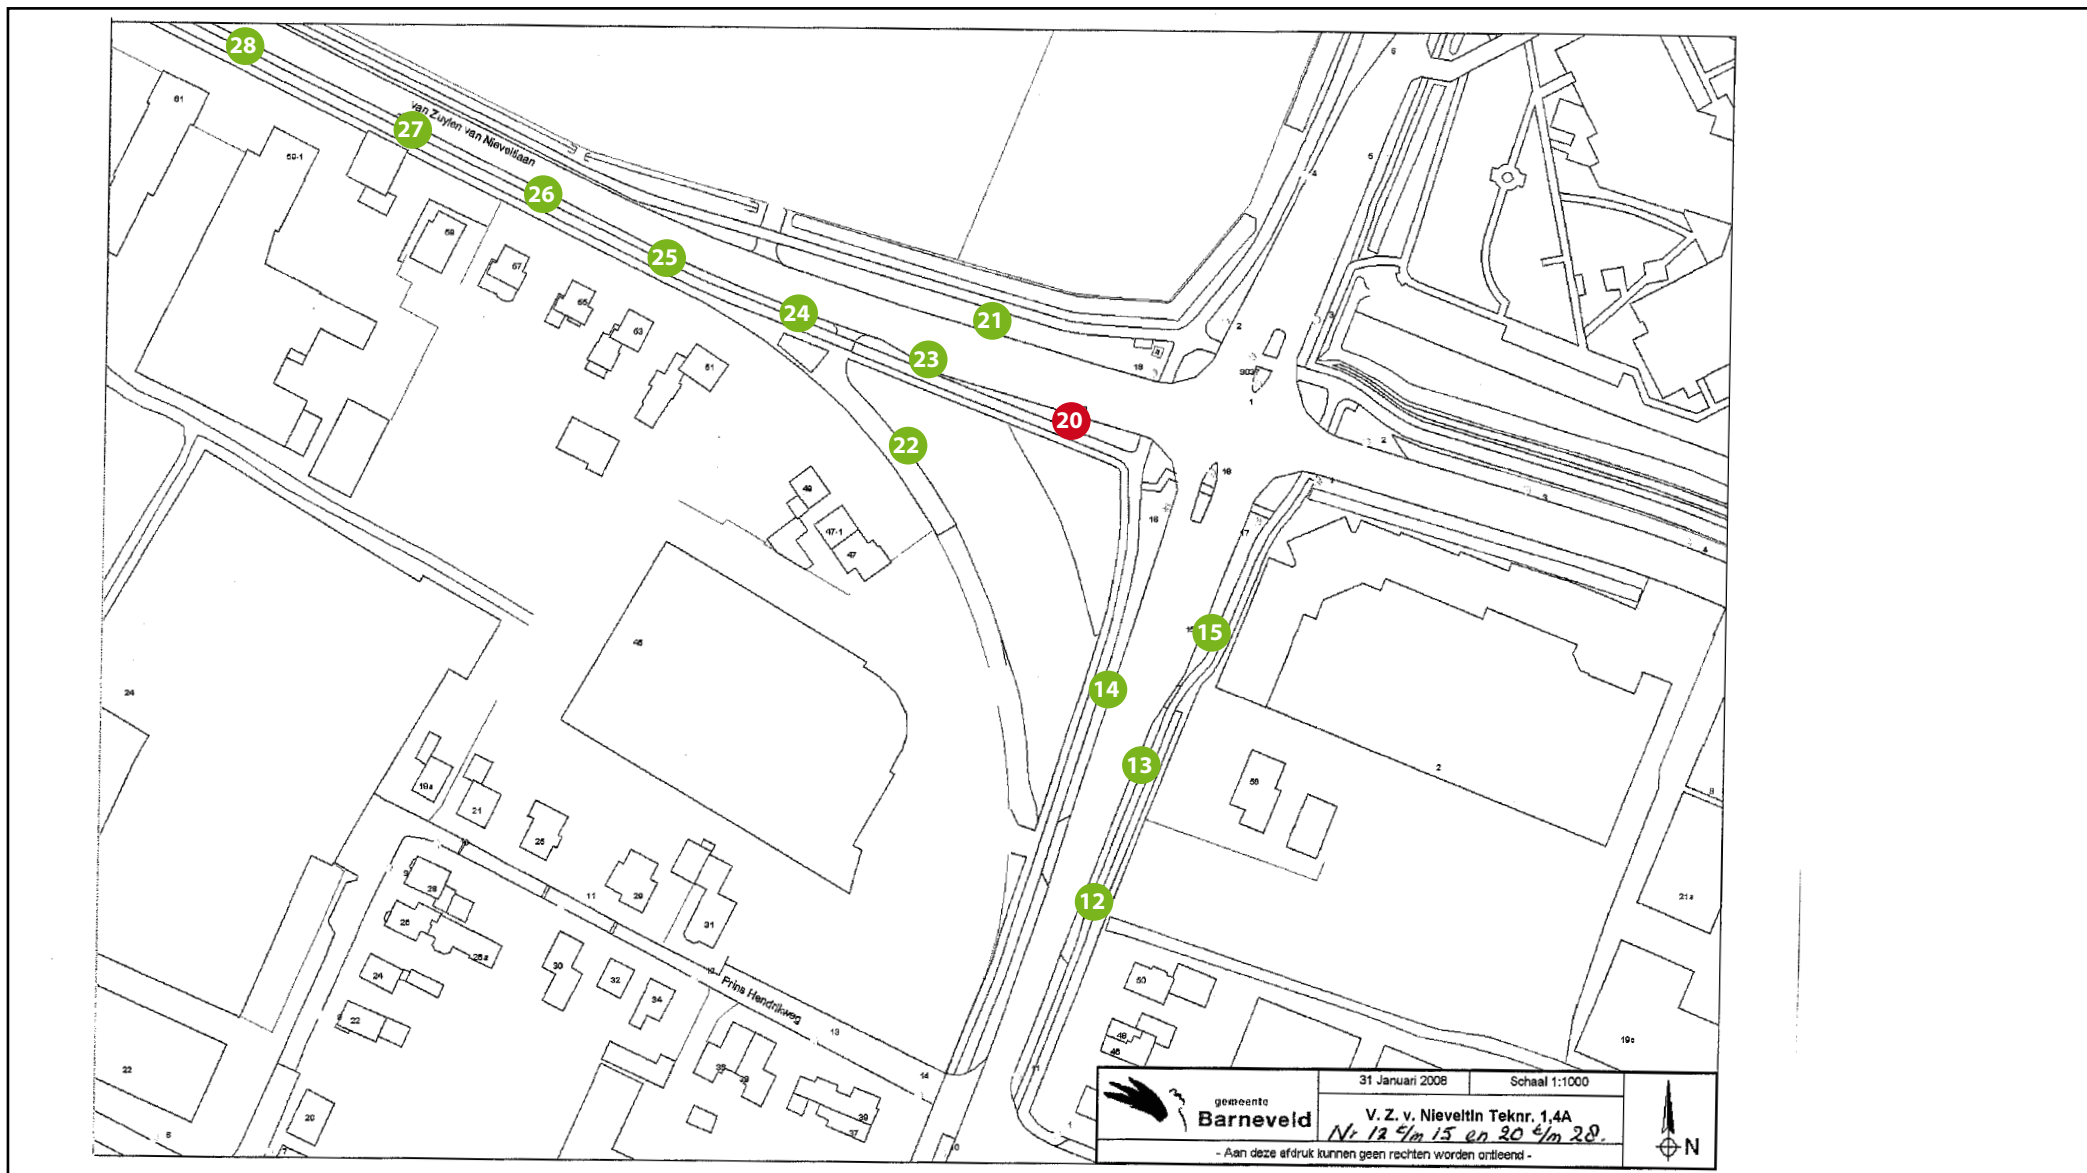

Lichtmastreclame

Overzichtskaart Barneveld

Lichtmastreclame

Stationsweg 2 t/m 14 en 18 t/m 20

Kaart 1.1
tek 1.3a

Lichtmastreclame

Stationsweg 20 t/m 35

Kaart 1.2
tek 1.3b

Lichtmastreclame

Stationsweg 35 t/m 46

Kaart 1.3
tek 1.3c

Lichtmastreclame

van Zuylen van Nieveltlaan 12 t/m 15 en 20 t/m 28

Kaart 2.1
tek 1.4a

Lichtmastreclame

van Zuylen van Nieveltlaan 28 t/m 33

Kaart 2.2
tek 1.4b

Lichtmastreclame

Drostendijk 3 t/m 9

Kaart 3
tek 1.5a

Lichtmastreclame

dr. Willem Dreeslaan 3 t/m 11

Kaart 4.1
tek 1.6a

Lichtmastreclame

dr. Willem Dreeslaan 11 t/m 14 en 16 t/m 19,20,21 en 23

Kaart 4.2
tek 1.6b

Lichtmastreclame

Dr. Willem Dreeslaan 23 t/m 27

Kaart 4.3
tek 1.6c

Lichtmastreclame

Valkseweg 3 t/m 13

Kaart 5.1
tek 1.10a