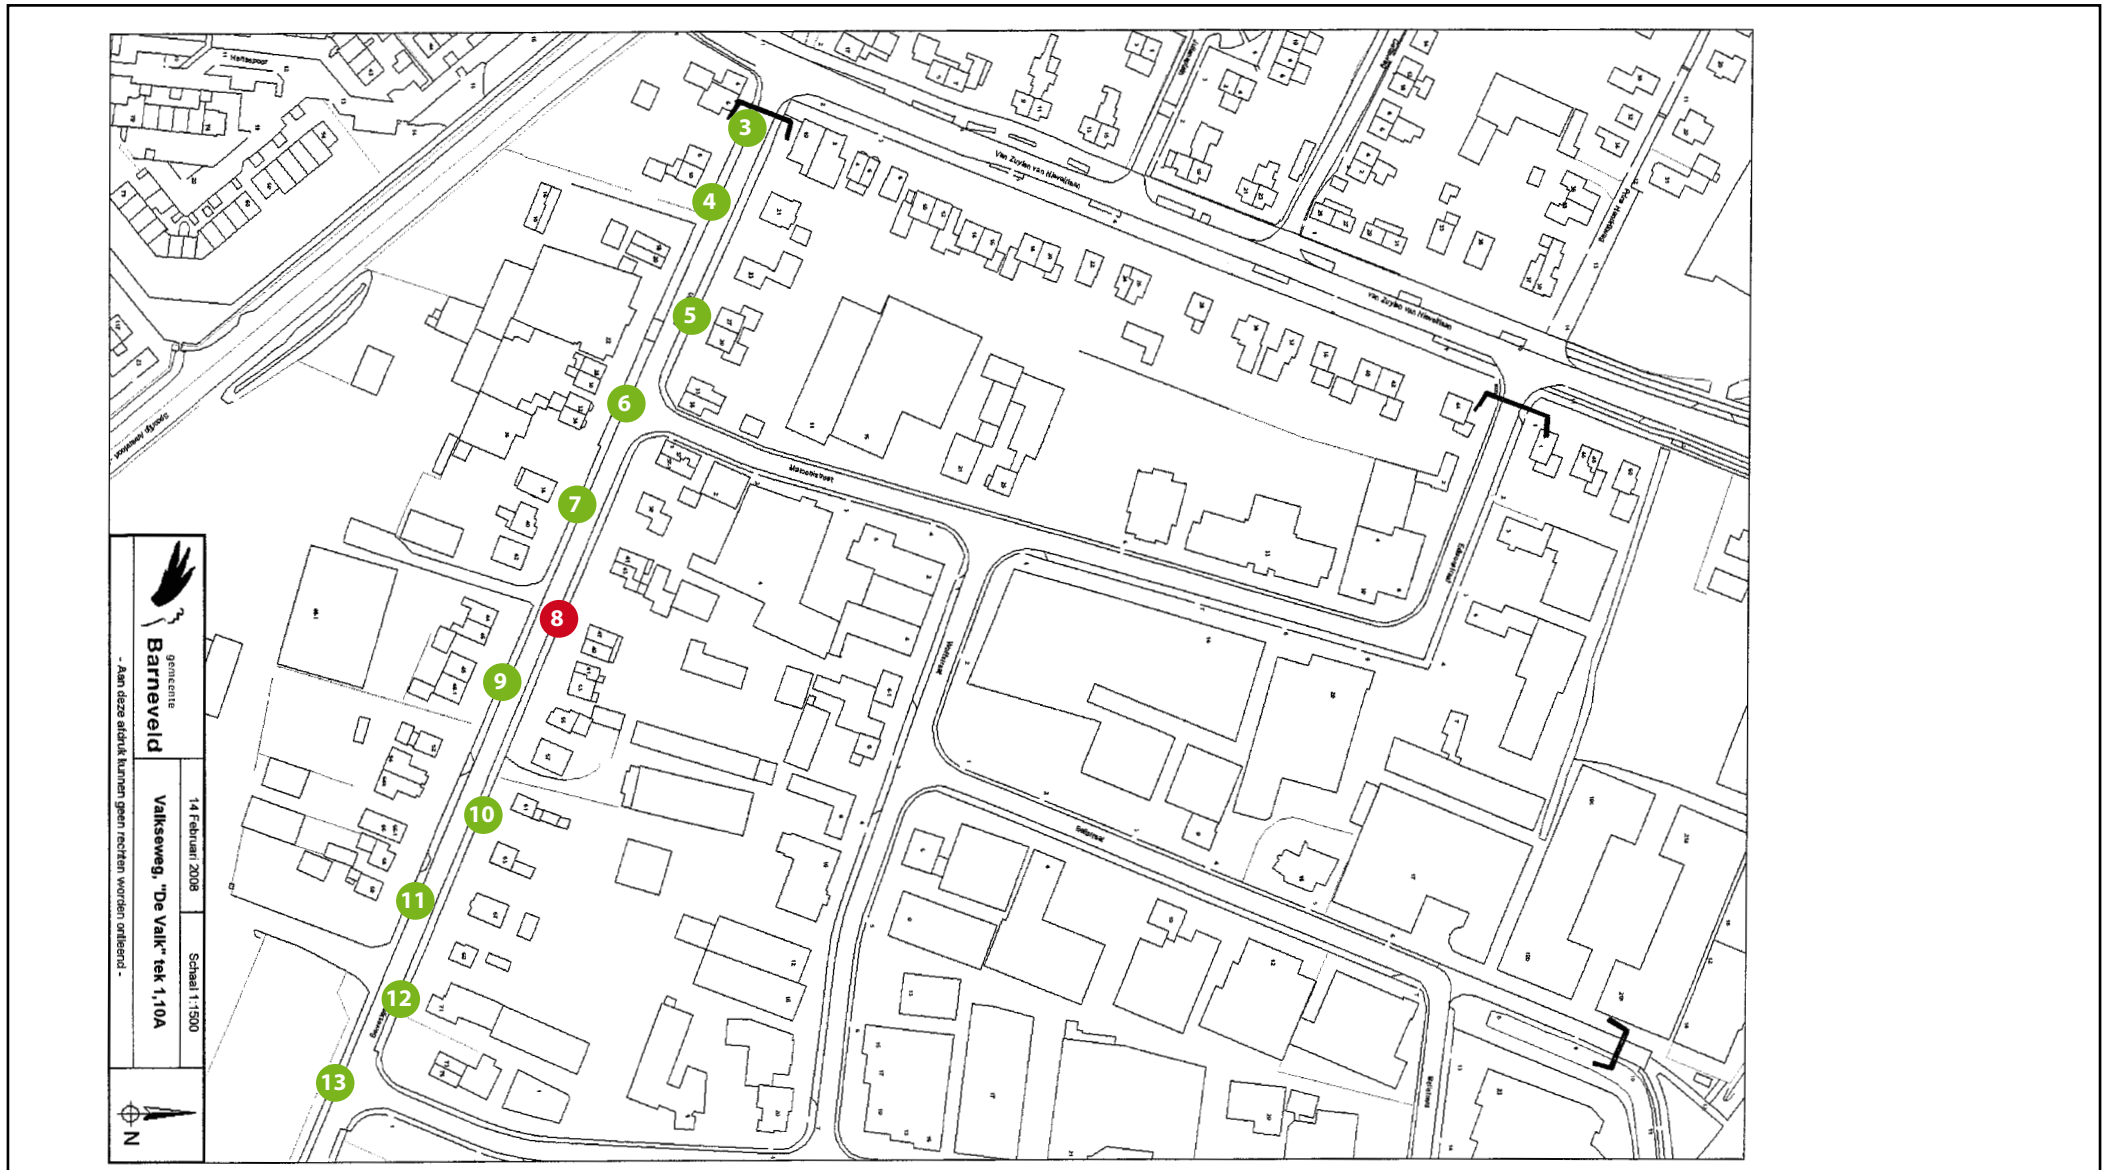

dr. Willem Dreeslaan 11 t/m 14 en 16 t/m 19,20,21 en 23

Kaart 4.2
tek 1.6b

Lichtmastreclame

Dr. Willem Dreeslaan 23 t/m 27

Kaart 4.3
tek 1.6c

Lichtmastreclame

Valkseweg 3 t/m 13

Kaart 5.1
tek 1.10a

Lichtmastreclame

Valkseweg 11t/m 23

Kaart 5.2
tek 1.10b

Lichtmastreclame

Valkseweg 29 t/m 37

Kaart 5.3
tek 1.7a

Lichtmastreclame

Marconistraat 1 t/m 9