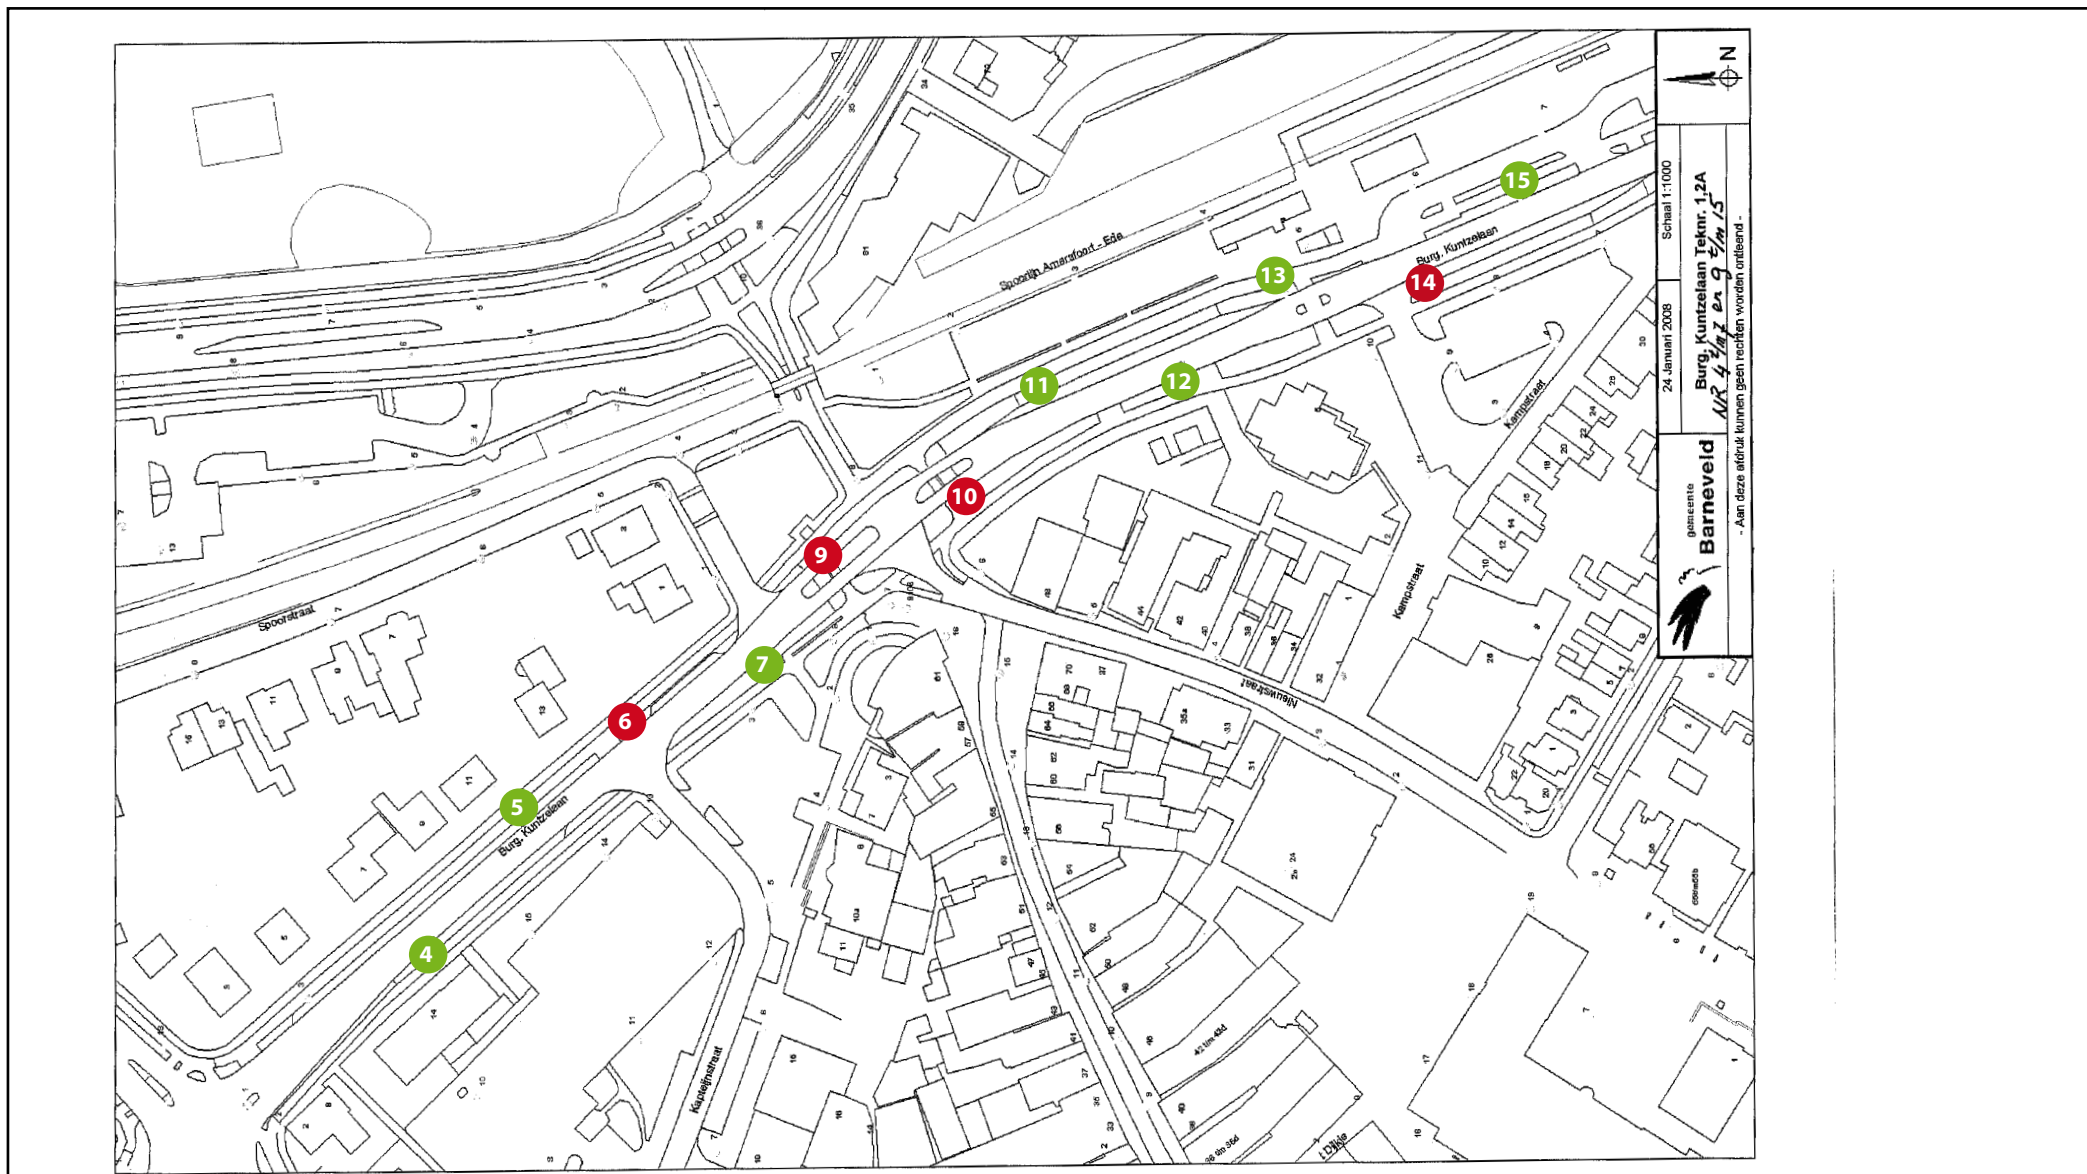

Kaart 8.5
tek 1.9e

Lichtmastreclame

Plantagelaan 70 t/m 74

Kaart 8.6
tek 1.9f

Lichtmastreclame

Albert Plesmanstraat 1 t/m 25

Kaart 9
tek 1.10b

Lichtmastreclame

Antonie Fokkerstraat 1 t/m 21

Kaart 10
tek 1.10a

Lichtmastreclame

Burgemeester Kuntzelaan 4 t/m 7 en 9 t/m 15

Kaart 11.1
tek 1.2a

Lichtmastreclame

Burgemeester Kuntzelaan 15 t/m 18 en 20 t/m 26

Kaart 11.2
tek 1.2b

Lichtmastreclame

Thorbeckelaan 33 t/m 45

Kaart 12.1
tek 1.1b

Lichtmastreclame

Thorbeckelaan 46,47 en 50 t/m 54

Kaart 12.2
tek 1.1a