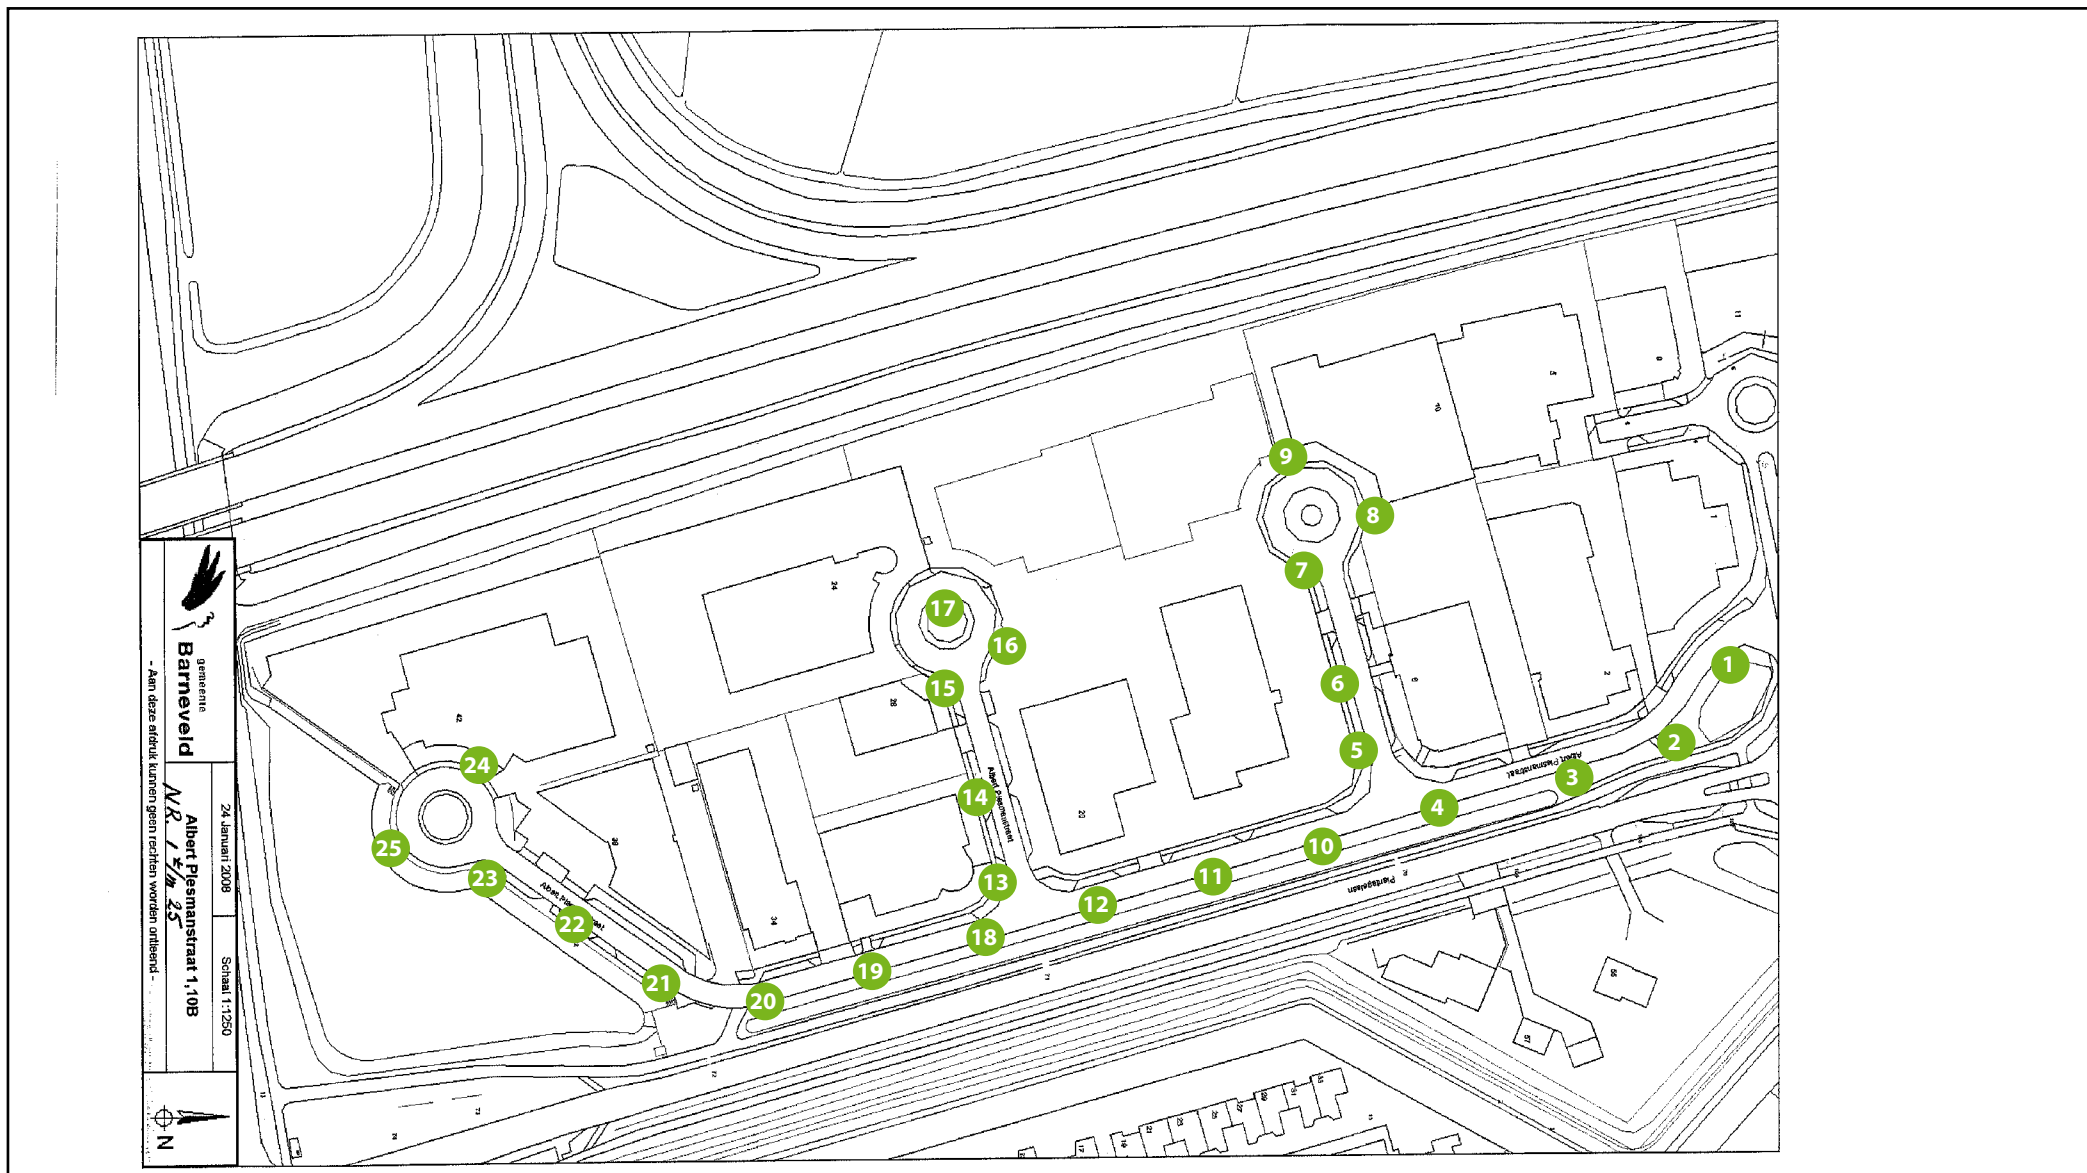

Plantagelaan 37 t/m 45, 54 t/m 58

Kaart 8.3

tek 1.9c

Lichtmastreclame

Plantagelaan 58,60,61,63,66 en 67

Kaart 8.4
tek 1.9d

Lichtmastreclame

Plantagelaan 67, 100, 101, 102, 107, 108, 109, 70

Kaart 8.5
tek 1.9e

Lichtmastreclame

Plantagelaan 70 t/m 74

Kaart 8.6
tek 1.9f

Lichtmastreclame

Albert Plesmanstraat 1 t/m 25

Kaart 9
tek 1.10b

Lichtmastreclame

Antonie Fokkerstraat 1 t/m 21

Kaart 10
tek 1.10a

Lichtmastreclame

Burgemeester Kuntzelaan 4 t/m 7 en 9 t/m 15

Kaart 11.1
tek 1.2a

Lichtmastreclame

Burgemeester Kuntzelaan 15 t/m 18 en 20 t/m 26

Kaart 11.2
tek 1.2b

Lichtmastreclame

Thorbeckelaan 33 t/m 45

Kaart 12.1
tek 1.1b

Lichtmastreclame

Thorbeckelaan 46,47 en 50 t/m 54

Kaart 12.2
tek 1.1a