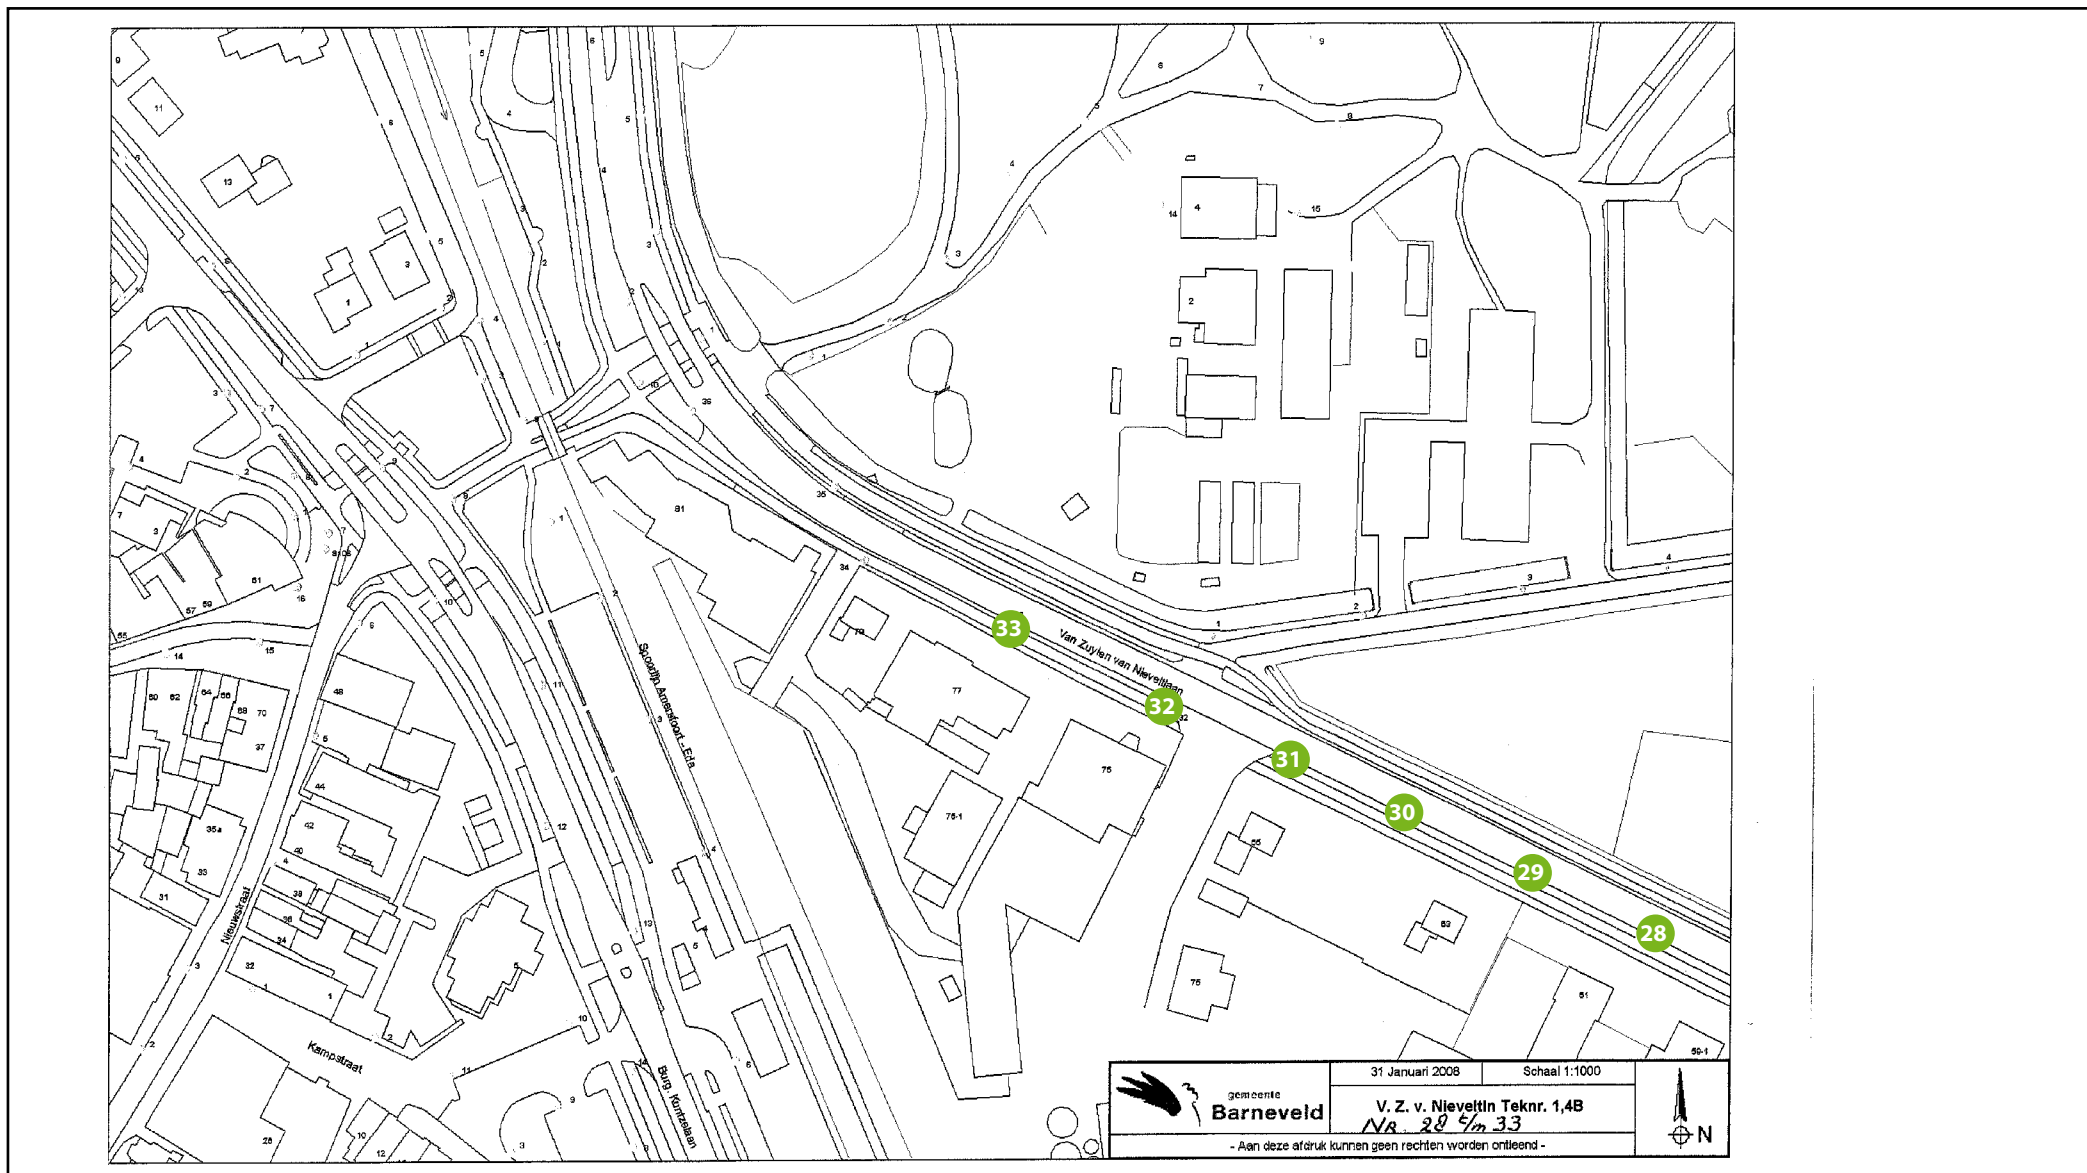

Lichtmastreclame

van Zuylen van Nieveltlaan 28 t/m 33

Kaart 2.2
tek 1.4b