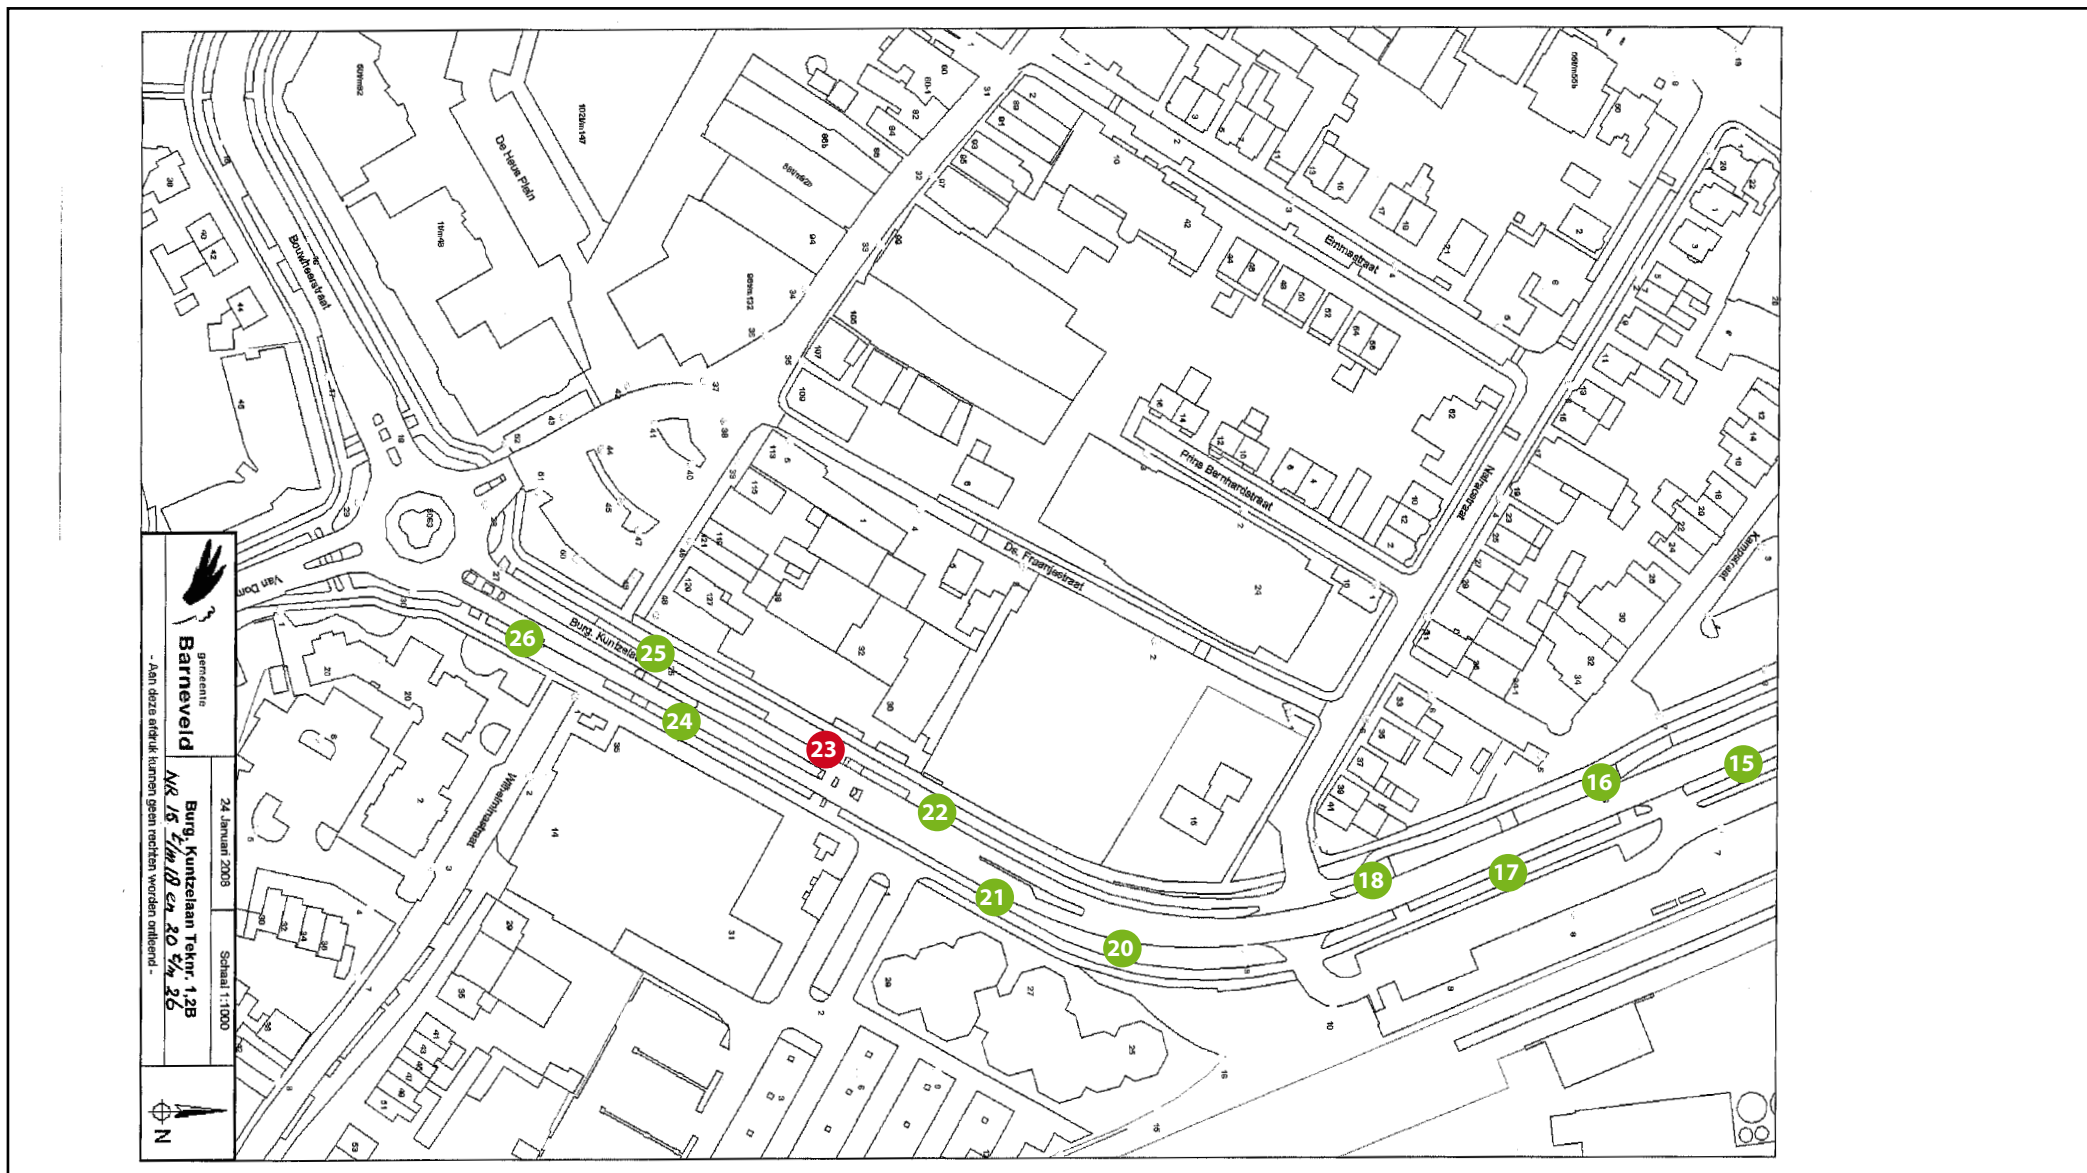

Antonie Fokkerstraat 1 t/m 21

Kaart 10
tek 1.10a

Lichtmastreclame

Burgemeester Kuntzelaan 4 t/m 7 en 9 t/m 15

Kaart 11.1
tek 1.2a

Lichtmastreclame

Burgemeester Kuntzelaan 15 t/m 18 en 20 t/m 26

Kaart 11.2
tek 1.2b

Lichtmastreclame

Thorbeckelaan 33 t/m 45

Kaart 12.1
tek 1.1b

Lichtmastreclame

Thorbeckelaan 46,47 en 50 t/m 54

Kaart 12.2
tek 1.1a