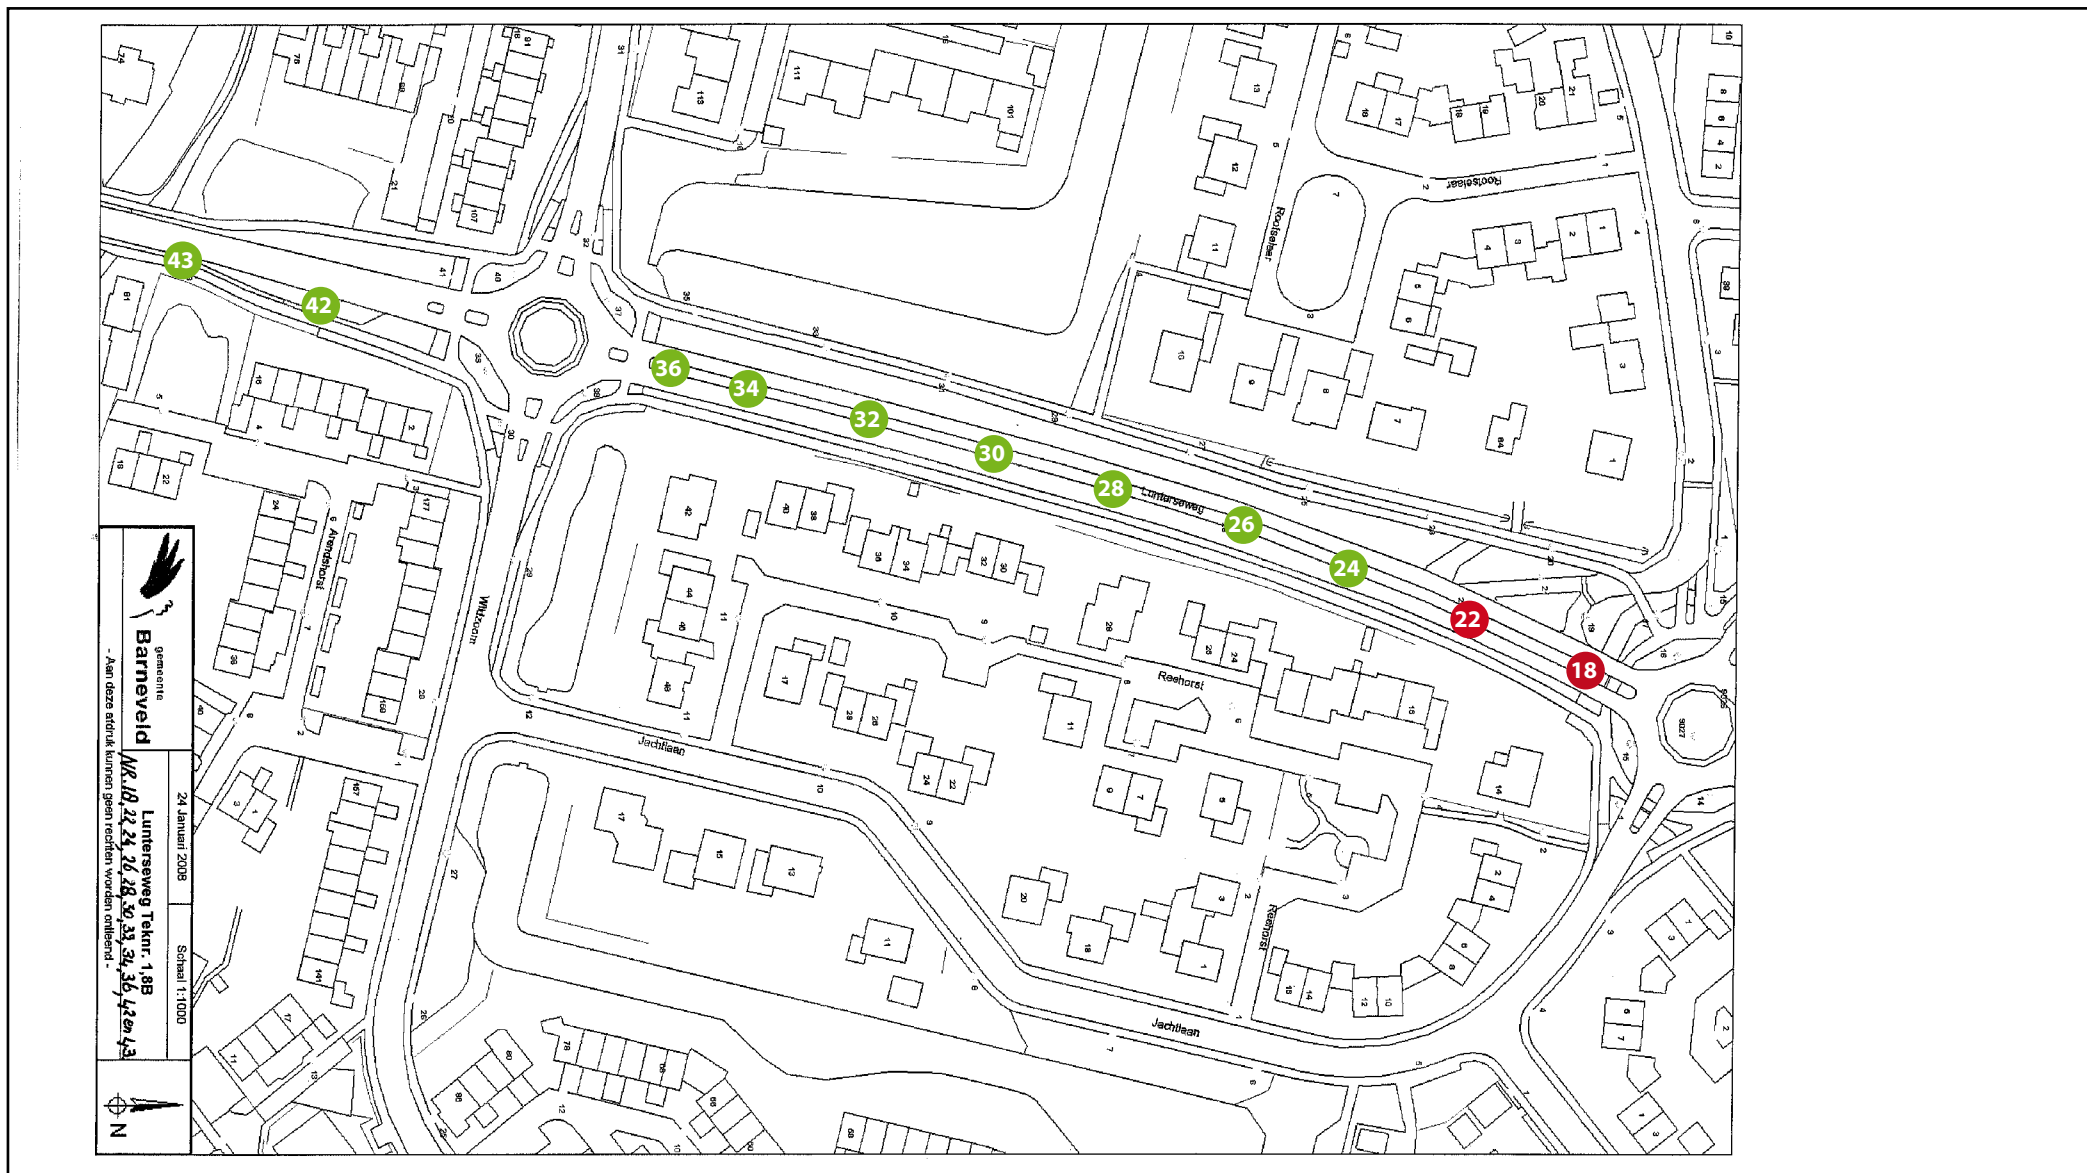

Lichtmastreclame

Lunterseweg 2 t/m 7,9 en 11

Kaart 7.1
tek 1.8a

Lichtmastreclame

Lunterseweg 18, 22, 24, 26, 28, 30, 32, 34, 36, 42 en 43

Kaart 7.2
tek 1.8b

Lichtmastreclame

Lunterseweg 51, 52, 55 t/m 58, 60 en 61

Kaart 7.3
tek 1.8c

Lichtmastreclame

Plantagelaan 1, 3, 5, 7, 9 t/m 19

Kaart 8.1
tek 1.9a

Lichtmastreclame

Plantagelaan 19, 20, 21, 28 t/m 37

Kaart 8.2
tek 1.9b

Lichtmastreclame