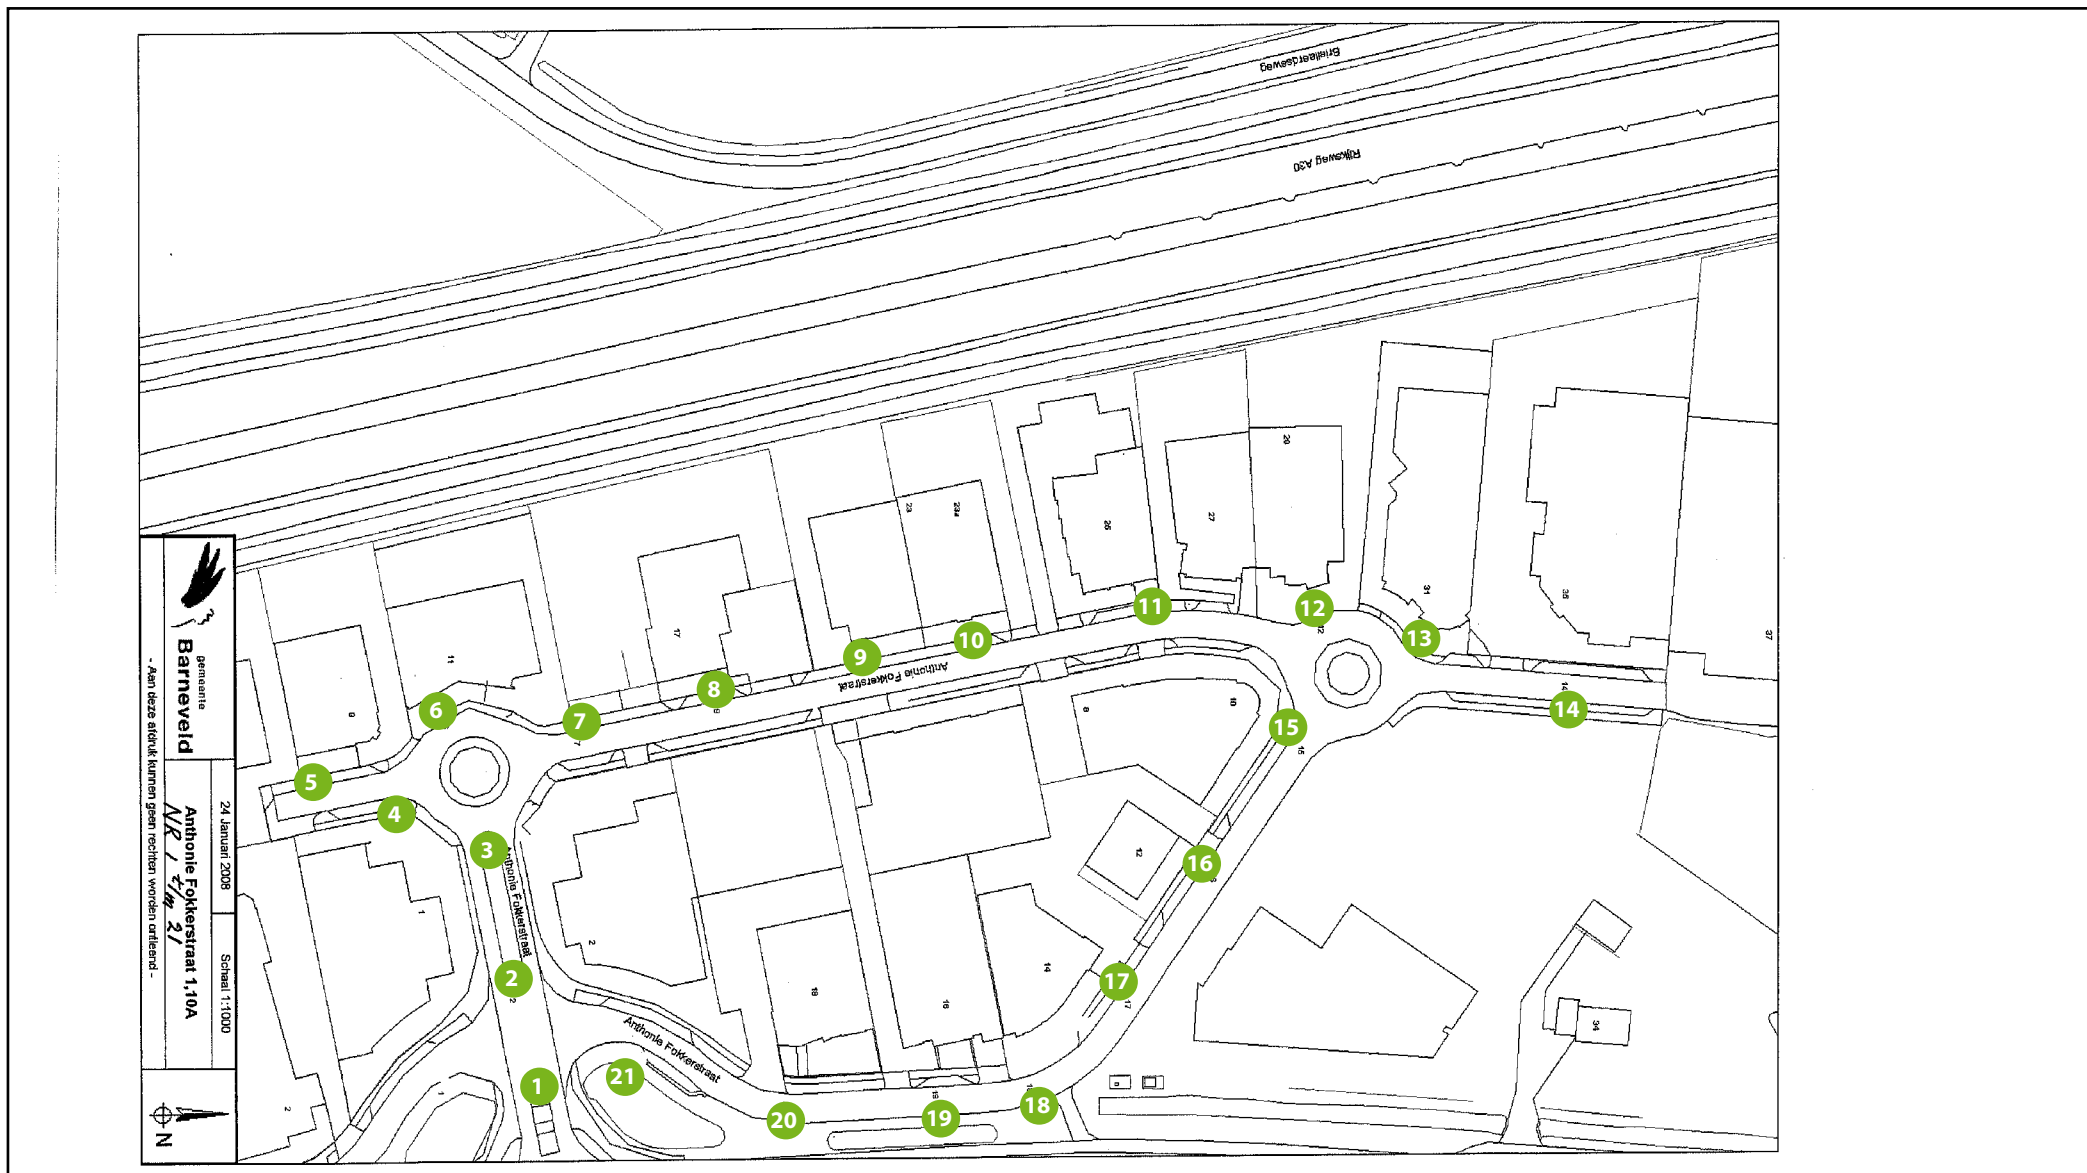

Plantagelaan 37 t/m 45, 54 t/m 58

Kaart 8.3

tek 1.9c

Lichtmastreclame

Plantagelaan 58,60,61,63,66 en 67

Kaart 8.4
tek 1.9d

Lichtmastreclame

Plantagelaan 67, 100, 101, 102, 107, 108, 109, 70

Kaart 8.5
tek 1.9e

Lichtmastreclame

Plantagelaan 70 t/m 74

Kaart 8.6
tek 1.9f

Lichtmastreclame

Albert Plesmanstraat 1 t/m 25

Kaart 9
tek 1.10b

Lichtmastreclame

Antonie Fokkerstraat 1 t/m 21

Kaart 10
tek 1.10a

Lichtmastreclame

Burgemeester Kuntzelaan 4 t/m 7 en 9 t/m 15

Kaart 11.1
tek 1.2a

Lichtmastreclame

Burgemeester Kuntzelaan 15 t/m 18 en 20 t/m 26

Kaart 11.2
tek 1.2b

Lichtmastreclame

Thorbeckelaan 33 t/m 45

Kaart 12.1
tek 1.1b

Lichtmastreclame

Thorbeckelaan 46,47 en 50 t/m 54

Kaart 12.2
tek 1.1a