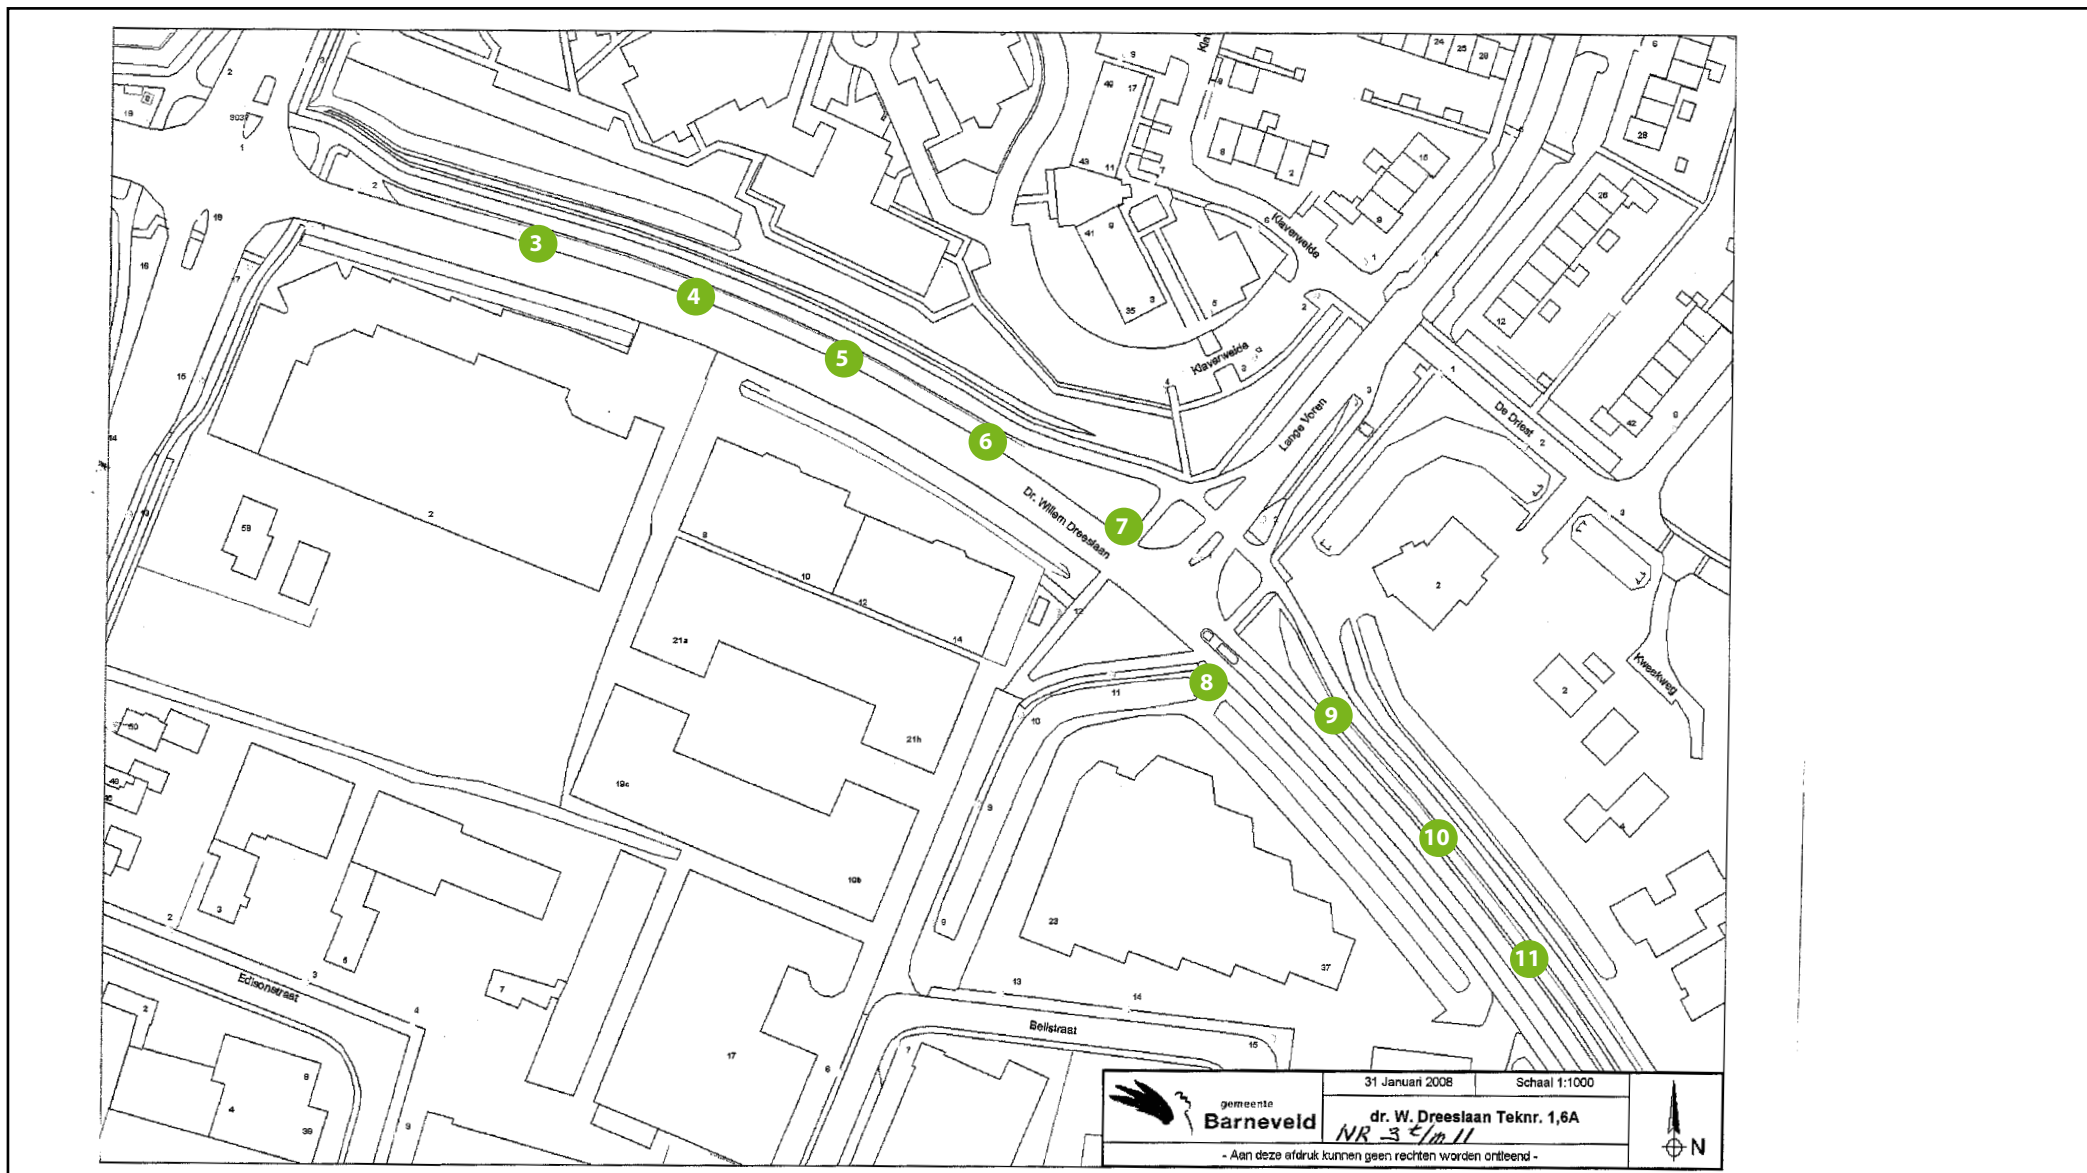

Lichtmastreclame

Stationsweg 35 t/m 46

Kaart 1.3
tek 1.3c

Lichtmastreclame

van Zuylen van Nieveltlaan 12 t/m 15 en 20 t/m 28

Kaart 2.1
tek 1.4a

Lichtmastreclame

van Zuylen van Nieveltlaan 28 t/m 33

Kaart 2.2
tek 1.4b

Lichtmastreclame

Drostendijk 3 t/m 9

Kaart 3
tek 1.5a

Lichtmastreclame

dr. Willem Dreeslaan 3 t/m 11

Kaart 4.1
tek 1.6a

Lichtmastreclame

dr. Willem Dreeslaan 11 t/m 14 en 16 t/m 19,20,21 en 23

Kaart 4.2
tek 1.6b

Lichtmastreclame

Dr. Willem Dreeslaan 23 t/m 27

Kaart 4.3
tek 1.6c

Lichtmastreclame

Valkseweg 3 t/m 13

Kaart 5.1
tek 1.10a