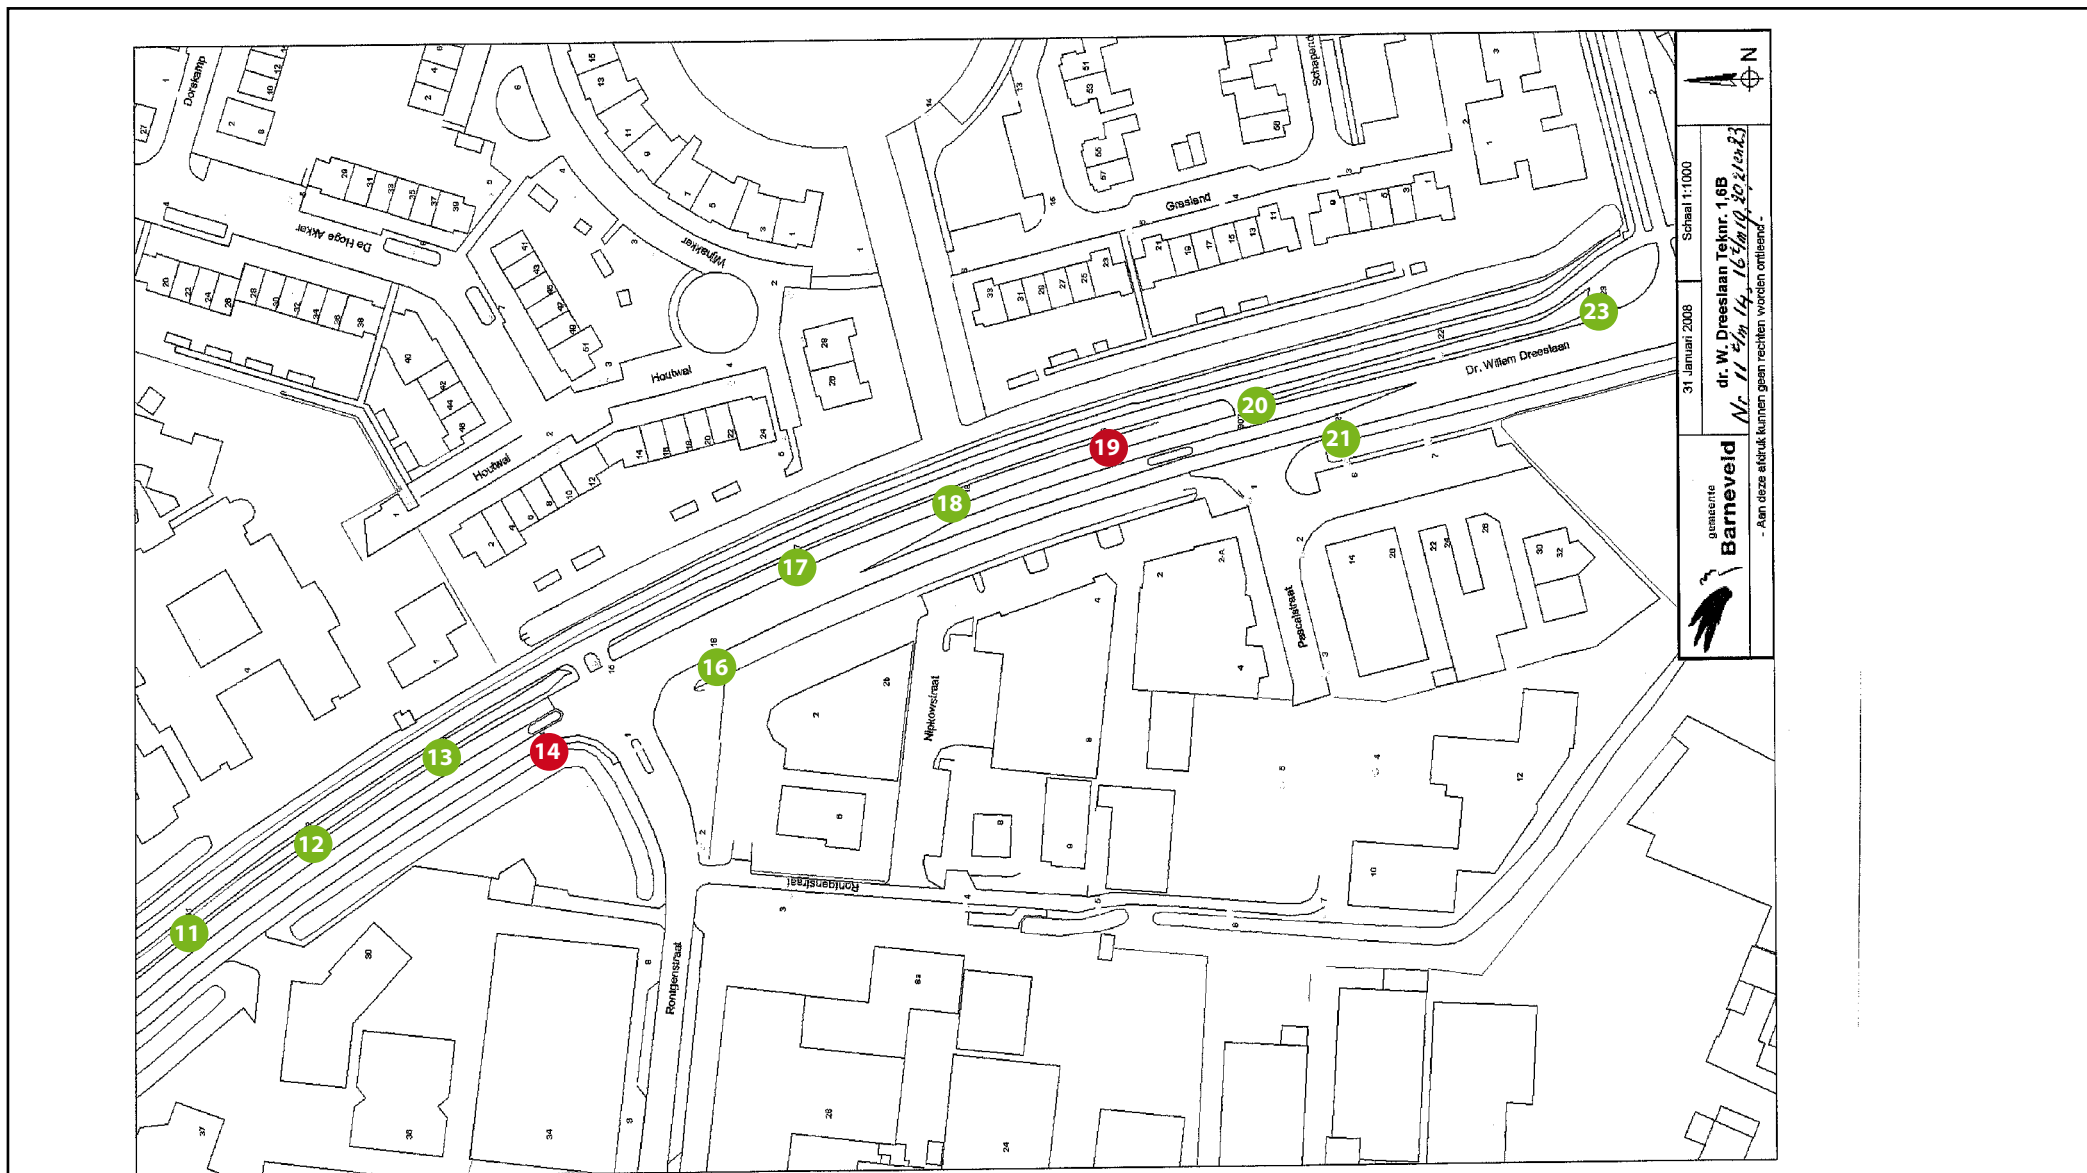

Lichtmastreclame

Stationsweg 35 t/m 46

Kaart 1.3
tek 1.3c

Lichtmastreclame

van Zuylen van Nieveltlaan 12 t/m 15 en 20 t/m 28

Kaart 2.1
tek 1.4a

Lichtmastreclame

van Zuylen van Nieveltlaan 28 t/m 33

Kaart 2.2
tek 1.4b

Lichtmastreclame

Drostendijk 3 t/m 9

Kaart 3
tek 1.5a

Lichtmastreclame

dr. Willem Dreeslaan 3 t/m 11

Kaart 4.1
tek 1.6a

Lichtmastreclame

dr. Willem Dreeslaan 11 t/m 14 en 16 t/m 19,20,21 en 23

Kaart 4.2
tek 1.6b

Lichtmastreclame

Dr. Willem Dreeslaan 23 t/m 27

Kaart 4.3
tek 1.6c

Lichtmastreclame

Valkseweg 3 t/m 13

Kaart 5.1
tek 1.10a