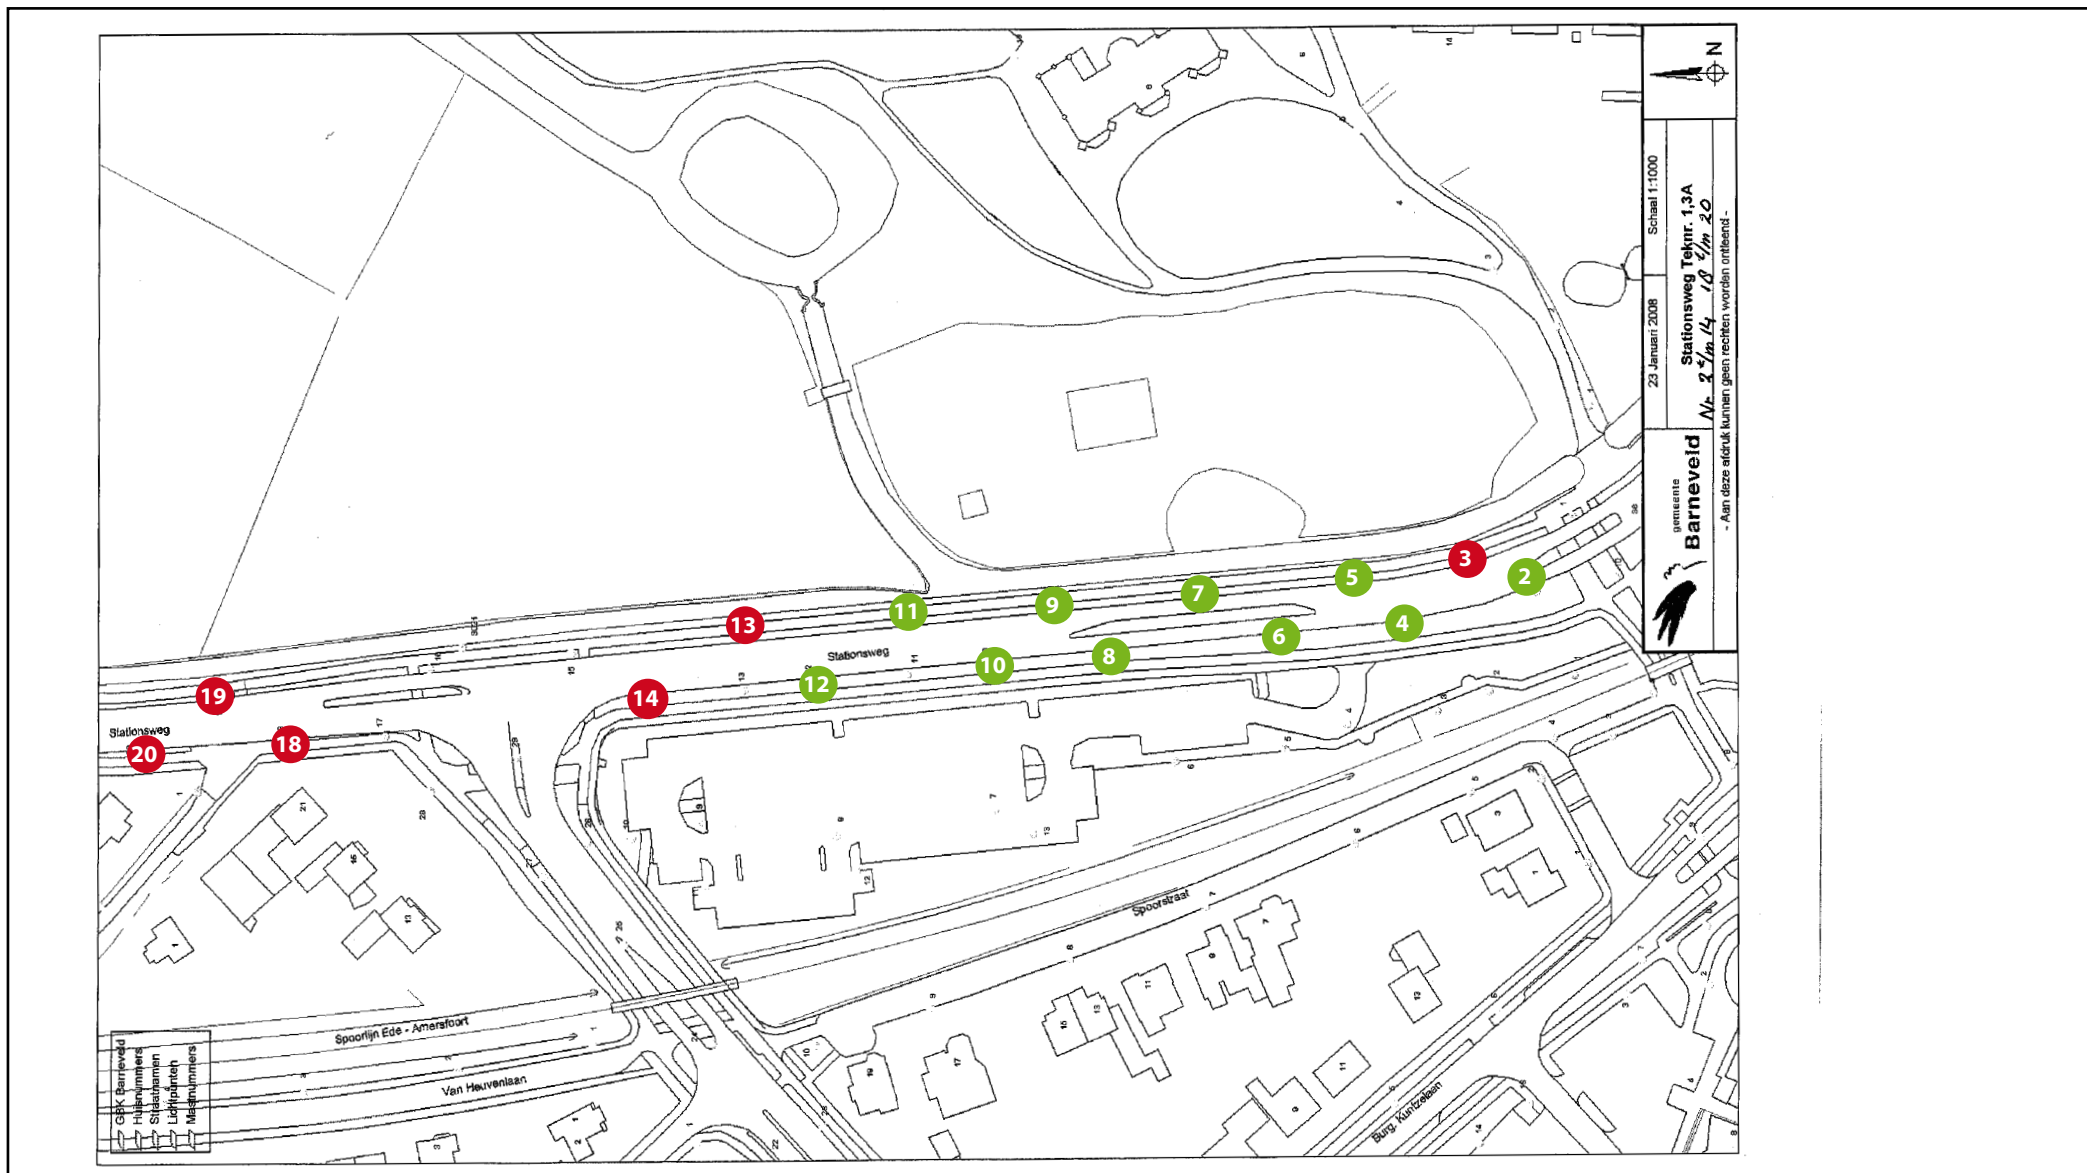

Lichtmastreclame

Overzichtskaart Barneveld

Lichtmastreclame

Stationsweg 2 t/m 14 en 18 t/m 20

Kaart 1.1
tek 1.3a

Lichtmastreclame

Stationsweg 20 t/m 35

Kaart 1.2
tek 1.3b

Lichtmastreclame

Stationsweg 35 t/m 46

Kaart 1.3
tek 1.3c

Lichtmastreclame

van Zuylen van Nieveltlaan 12 t/m 15 en 20 t/m 28

Kaart 2.1
tek 1.4a

Lichtmastreclame

van Zuylen van Nieveltlaan 28 t/m 33

Kaart 2.2
tek 1.4b

Lichtmastreclame

Drostendijk 3 t/m 9

Kaart 3
tek 1.5a

Lichtmastreclame

dr. Willem Dreeslaan 3 t/m 11

Kaart 4.1
tek 1.6a

Lichtmastreclame